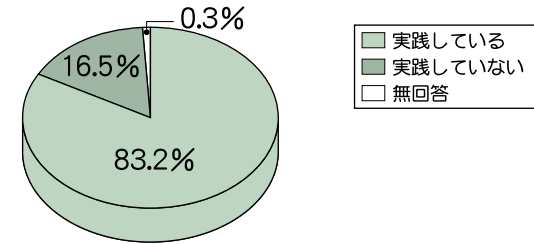

○実践していますか？