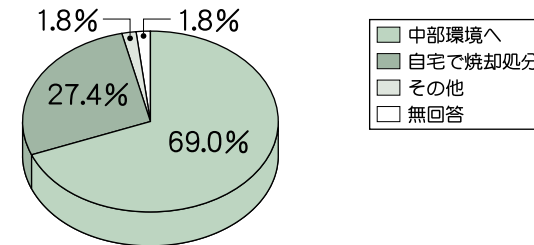

# プラスチック類・発泡トレー類の リサイクル講座

収集する場所はお近くの大字公民館(集落センター)、公共施設、モデル公民館などです。回収日などの決められたルールがありますので、確認してください。

アンケート結果から、貴重な意見をたくさんいただきました。

- ☆回収場所をもっと増やして欲しい。→大字ごとに設置を予定しています。
- ☆もっと詳しく、わかりやすいPRをして欲しい。→わかりやすいパンフレットを作成しました。
- ☆専用袋の使用は疑問。有料化は反対。→リサイクル経費を負担していただくため検討していきます。

## プラスチック類・発泡トレー類 回収処理事業アンケート調査結果

昨年4月より、循環型社会「環の町芳賀」の思想の基、ごみの減量化とリサイクルの実践としてモデル的に開始した「プラスチック類・発泡トレー類回収処理事業」アンケート調査を行いました。

- 調査対象—各保育園・のび幼稚園の保護者、モデル地区内住民の皆さま
- 回収率—66.4% (配付593枚 回収394枚)

○プラスチック類の以前の処理方法は何ですか？