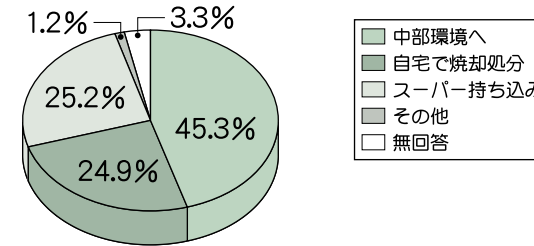

○発泡トレー類の以前の処理方法は何ですか？