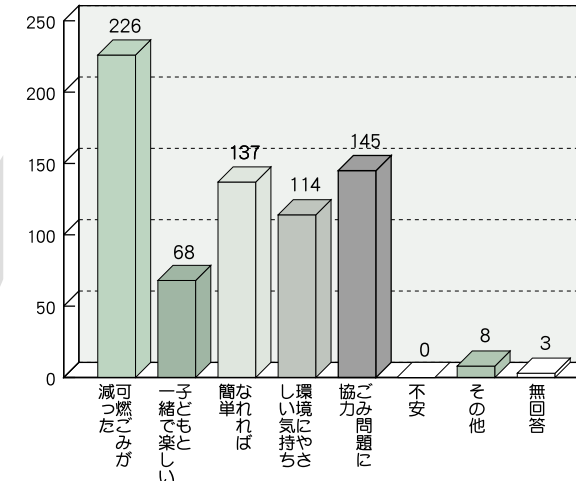

○分別を始めてからはどうですか？

平成16年度は、循環型社会「環の町芳賀」の第2ステージと位置付け、過去3年間にわたり取り組んできた事業を全町的に展開いたします。今回は、プラスチック類・発泡トレー類回収処理事業について、お知らせします。