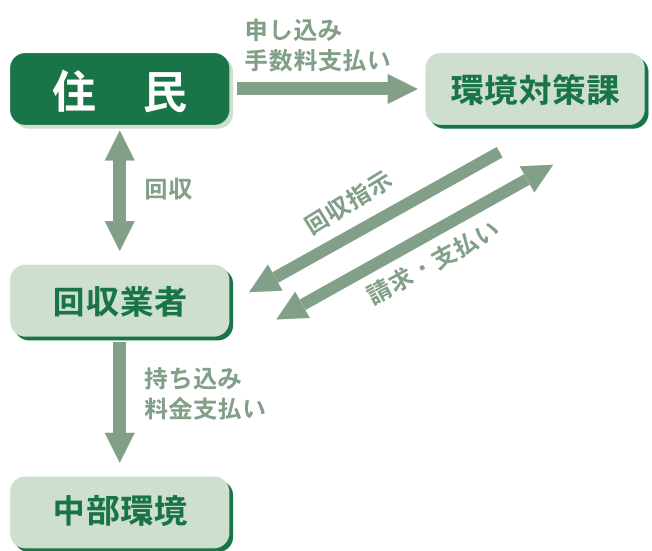

利用の仕方

- ①回収日は決められています。希望する回収日までにご手続きを済ませます。回収日は広報はが、ホームページでお知らせします。
- ②回収には、1つ1,000円の手数料が掛かる予定です。手数料を事前に納め、受領書とシールを受け取り、回収する期日までに貼っておきます。

事業に関するお問い合わせは、環境対策課環境対策室へ
【☎028 (677) 6041】
【✉:kankyoutaisaku@town.haga.tochigi.jp】