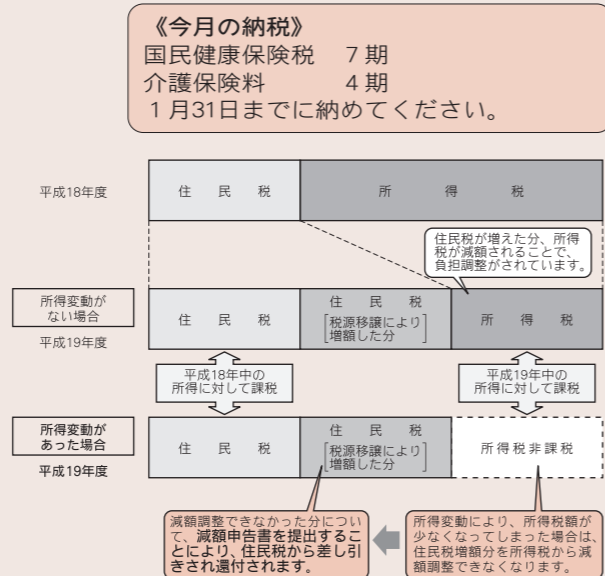

シリーズ環境

—第80回—

あなたの出したごみが事故の原因になるかも？

ごみ収集車の火災事故が全国で多発しています。原因の大半は中身が残ったままのカセットボンベなどの発火によるものです。作業員の命に関わることであり、住宅地や交通量の多い道路など、火災の発生場所によっては大事故につながる恐れもあります。カセットボンベやスプレー缶は必ず中身を使いきってから、缶に大きめの穴を開けて、不燃ごみとして出してください。穴を開ける作業は火の気の無い風通しの良いところで行いましょう。

■其他のごみの分け方・出し方の注意点

- 缶詰のフタ、アルミ製容器
→本体から外れた缶詰のフタ、冷凍食品などのアルミ製容器は不燃ごみ
- 新聞紙などの紙類
→紙袋などに入れずに、ヒモで縛る。
- バッグ、ぬいぐるみ
→バッグは金属部分は不燃ごみ、金属以外は可燃ごみ。ぬいぐるみは可燃ごみ。

※資源になるごみは資源物回収団体制度などを利用してリサイクルしましょう！

環境対策課環境対策室 【☎028(677)6041】

『こうつうルールを守ります』

各保育園では、毎月交通指導を行っています。11月16日、南高根沢保育園で行われた交通指導では、町交通教育指導員が来園し道路の正しい歩き方や交通安全について教えてくれました。教室で話を聞くだけでなく、実際に散歩をしながら横断歩道を渡る練習などをしました。

子どもたちは走っている車の怖さや、「飛び出しをしない」ことを改めて確認したようです。

芳賀教育美術展芸術祭賞受賞作品

▲『しょうぼうしゃ』
祖母井保育園ふじたせいやちゃん(1歳児)