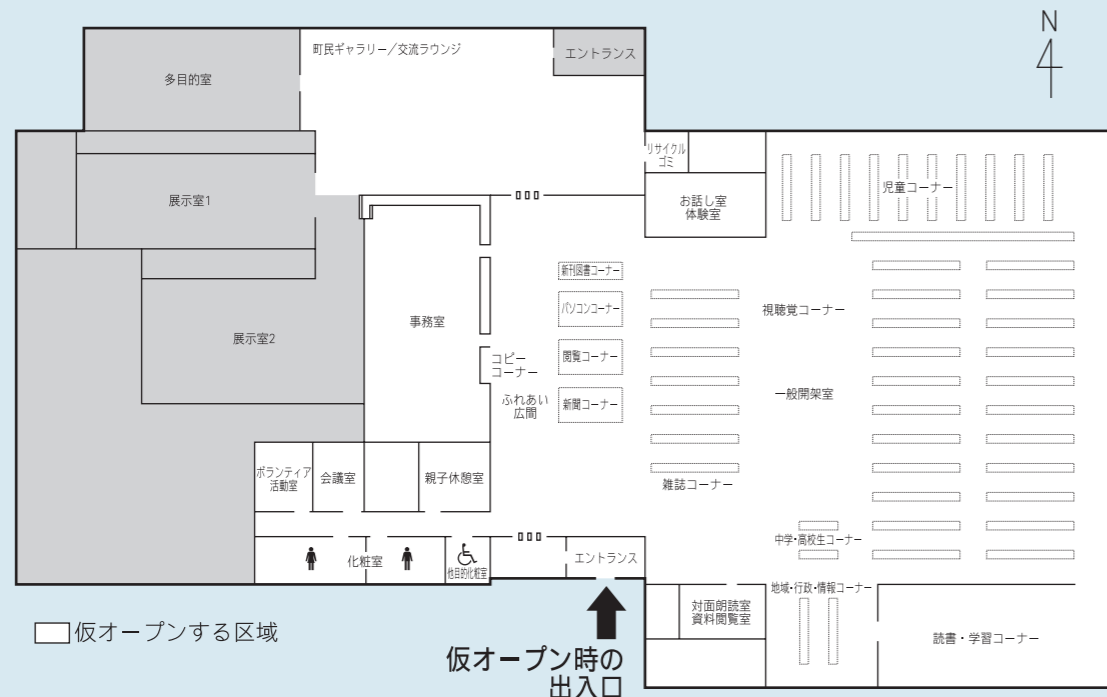

知恵の環館 図書部門

CHIENOWAKAN LIBRARY

図書館の概要

開架冊数…………… 55,000冊
開放パソコン…………… 2台
視聴覚機器(CD・DVD)… 4台
読書学習コーナー……………48席
新聞コーナー
児童コーナー
お話し兼体験室
※館内での飲食および喫煙は禁止です。

開館時間と休館日

- ①開館時間
  火～金曜日 9:30～19:00
  土・日曜日、祝日 9:00～18:00
- ②休館日
  ○毎週月曜日。ただし、月曜日が祝日の場合は開館し、その翌日が休館日となります。
  ○年末年始(12月29日～1月3日)

貸出冊数および貸出期間

- ①貸出冊数…合計15点以内
  ○図書、雑誌(最新刊を除く)、紙芝居…10点以内
  ○CD、ビデオ、DVD…………… 5点以内
- ②貸出期間
  2週間

利用者カードの登録

①利用者カードが新しくなります(これまでの図書室の利用者カードは使用できません)。
図書を借りたい人は、今月号に折込みの「総合情報館図書利用者カード申込書」に必要事項を記入し、7月20日以降の開館日に、知恵の環館に申し込んでください。※申込時に身分証明書の提示が必要となります。

町民会館図書室との変更点

- ①約30,000冊の図書などを追加購入しました。
  ②ICタグを利用した図書管理を行います。
  ○自動貸出機を使い、利用者自身で図書を自由に借りることができます。
  ○盗難防止装置を設置します。
  ③利用者カードをリライトカード(カードの表面に、借りた図書名や返却日が記録される)に変更し、利便性を高めます。
  ④図書館蔵書のコピーができるようになります。(白黒コピー1枚20円、カラーコピー1枚80円)。詳細は窓口へ。

出入口および駐車場

外構工事が完了するまで南側の出入口をご利用ください。
駐車場は、役場駐車場をご利用ください。