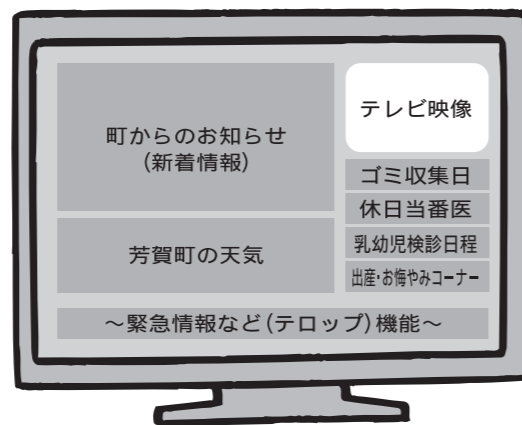

データ放送

～暮らしに役立つ情報を

6月30日(水)まで事前加入申込
キャンペーン実施中!!
詳細はお問い合わせください。

◎データ放送とは、ホームページのように文字と画像を使って町の情報を提供するサービスのことで、テレビのリモコンを押すだけで、いつでも誰でも簡単に見ることができます。町からのお知らせ、休日当番医、ゴミ収集日など暮らしに役立つ情報を提供します。

暮らしの情報

簡単・便利

こんな時も!?

～災害時など緊急情報

※このサービスは現在検討中です。

火災時の情報

河川監視カメラ

町からの情報はどうなるの?

今後、町からの情報は、お子さんからお年寄りまで誰でも簡単に使うことができるテレビを積極的に活用して提供していく予定です。光ケーブルとテレビを結ぶことで、これまで広報紙では伝えきれなかった感動や情報をお届けできるようになります。より身近な、楽しんでもらえる番組を提供する予定です。光の道サービス事業に加入されれば、これまでの広報紙・ホームページに加え、テレビという新たな情報入手手段をご利用いただけます。