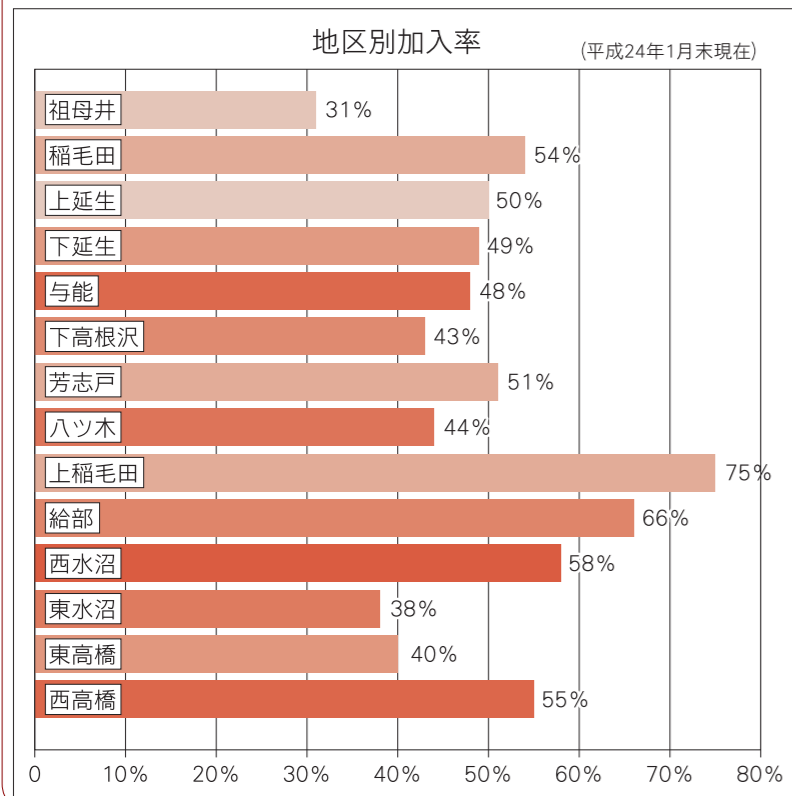

光の道事業(芳賀チャンネル)に加入しましょう!

光ケーブルの引込工事に対する補助金が、
平成24年3月末で終了します。
芳賀チャンネルやインターネット、IP電話の
加入申込をお急ぎください。

補助金のメリット

- ①芳賀チャンネルは、補助金の対象になると個人負担10,000円で加入できます(通常は工事が42,000円かかります)。ただし、宅内工事や備品の購入がある場合は、別に費用がかかります。なお、町税の滞納がないことが条件です。
- ②芳賀チャンネルとインターネットに同時に加入すると、さらにお安く、5,000円で加入できます。
- ③平成23年度の住民税が非課税世帯または均等割のみ世帯は、①②とも個人負担はありません。ただし、宅内工事や備品の購入がある場合は、別に費用がかかります。

利用料金

- ①芳賀チャンネル・NHK・民放各局の地上デジタル放送は、無料です(NHKの放送受信料は別途かかります)。
- ②インターネットは、8Mコースで月額3,570円(税込)とお安いプランもあります。
- ③BSデジタル放送や専門チャンネルが、月額2,310円でご覧になれます。
- ④IP電話が、基本料金月額1,050円(税込)でご利用いただけます。
- ⑤テレビとインターネットのお得なセット割引でさらにお安くご利用いただけます。

アンケート調査について

- 調査対象者 300人(平成23年9月までに視聴可能な世帯)
- 調査期間 平成23年12月21日~平成24年1月20日
- 回答者数 185人(回収率61.7%)
- アンケートの内容 芳賀チャンネルに関して、見る頻度、時間帯、番組の長さ、今までの内容、今後見たい番組など7項目

アンケート結果の概要

芳賀チャンネルを見る頻度で多かったのは、「週2、3回」(31%)。見る時間帯は、午後6時以降の夜間が多く(59%)、今までで印象に残った番組では、「町民祭」(11月放送)、「町民大運動会」(10月放送)、「花火大会」(8月放送)など町ぐるみのイベントが多くあげられました。

改善の要望では、「番組内容の解説が欲しい」(52%)、「映像や音を工夫して欲しい」(24%)が多く、今後、見たい番組では、「地域の行事」(100人)、「町政情報」(88人)となりました。