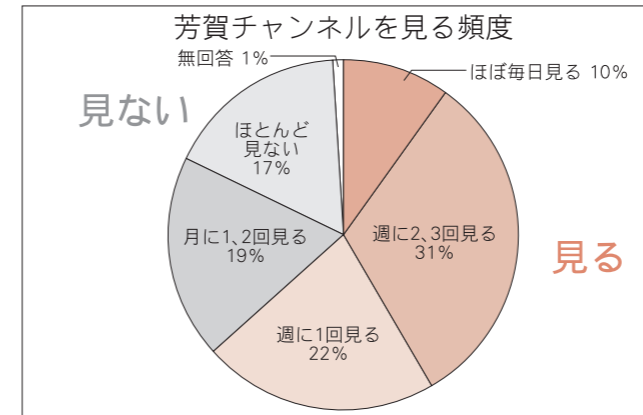

利用料金

- ①芳賀チャンネル・NHK・民放各局の地上デジタル放送は、無料です(NHKの放送受信料は別途かかります)。
- ②インターネットは、8Mコースで月額3,570円(税込)とお安いプランもあります。
- ③BSデジタル放送や専門チャンネルが、月額2,310円でご覧になれます。
- ④IP電話が、基本料金月額1,050円(税込)でご利用いただけます。
- ⑤テレビとインターネットのお得なセット割引でさらにお安くご利用いただけます。

加入申込方法

加入に関するご相談は、次のお問い合わせ先にお電話ください。宇都宮ケーブルテレビのスタッフが伺いしてご説明いたします。土・日曜日も受け付けていますので、お気軽にお電話ください。

宇都宮ケーブルテレビ(株)
【☎028(638)8092】
受付時間 9:00~19:00
(土・日・祝日は18:00まで)

芳賀チャンネル加入者アンケート結果

企画課情報係【☎028(677)6099】

平成23年7月1日から放送を開始した町の情報番組「芳賀チャンネル」が、開局してから半年が経過したのを受け、内容や制作方法についてアンケート調査を行いました。町では、このアンケート結果をもとに、平成24年度から番組内容の充実を図っていきます。調査にご協力いただいた皆さん、お忙しいところありがとうございました。

アンケート調査について

- 調査対象者 300人(平成23年9月までに視聴可能な世帯)
- 調査期間 平成23年12月21日~平成24年1月20日
- 回答者数 185人(回収率61.7%)
- アンケートの内容 芳賀チャンネルに関して、見る頻度、時間帯、番組の長さ、今までの内容、今後見たい番組など7項目

アンケート結果の概要

芳賀チャンネルを見る頻度で多かったのは、「週2、3回」(31%)。見る時間帯は、午後6時以降の夜間が多く(59%)、今までで印象に残った番組では、「町民祭」(11月放送)、「町民大運動会」(10月放送)、「花火大会」(8月放送)など町ぐるみのイベントが多くあげられました。

改善の要望では、「番組内容の解説が欲しい」(52%)、「映像や音を工夫して欲しい」(24%)が多く、今後、見たい番組では、「地域の行事」(100人)、「町政情報」(88人)となりました。