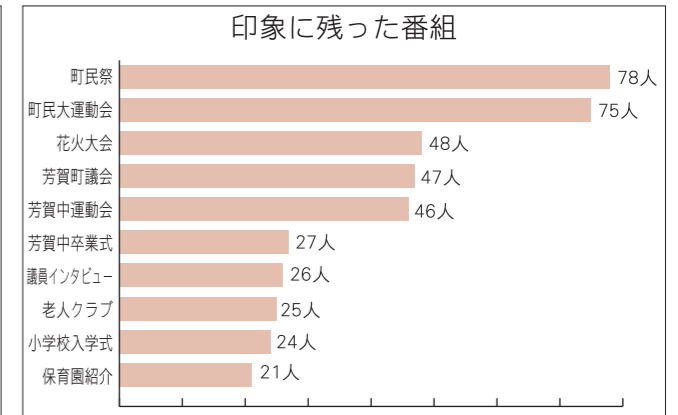

利用料金

- ①芳賀チャンネル・NHK・民放各局の地上デジタル放送は、無料です(NHKの放送受信料は別途かかります)。
- ②インターネットは、8Mコースで月額3,570円(税込)とお安いプランもあります。
- ③BSデジタル放送や専門チャンネルが、月額2,310円でご覧になれます。
- ④IP電話が、基本料金月額1,050円(税込)でご利用いただけます。
- ⑤テレビとインターネットのお得なセット割引でさらにお安くご利用いただけます。

加入申込方法

加入に関するご相談は、次のお問い合わせ先にお電話ください。宇都宮ケーブルテレビのスタッフが伺いしてご説明いたします。土・日曜日も受け付けていますので、お気軽にお電話ください。

宇都宮ケーブルテレビ(株)
【☎028(638)8092】
受付時間 9:00~19:00
(土・日・祝日は18:00まで)

芳賀チャンネル加入者アンケート結果

企画課情報係【☎028(677)6099】

平成23年7月1日から放送を開始した町の情報番組「芳賀チャンネル」が、開局してから半年が経過したのを受け、内容や制作方法についてアンケート調査を行いました。町では、このアンケート結果をもとに、平成24年度から番組内容の充実を図っていきます。調査にご協力いただいた皆さん、お忙しいところありがとうございました。

アンケート調査について

- 調査対象者 300人(平成23年9月までに視聴可能な世帯)
- 調査期間 平成23年12月21日~平成24年1月20日
- 回答者数 185人(回収率61.7%)
- アンケートの内容 芳賀チャンネルに関して、見る頻度、時間帯、番組の長さ、今までの内容、今後見たい番組など7項目

アンケート結果の概要

芳賀チャンネルを見る頻度で多かったのは、「週2、3回」(31%)。見る時間帯は、午後6時以降の夜間が多く(59%)、今までで印象に残った番組では、「町民祭」(11月放送)、「町民大運動会」(10月放送)、「花火大会」(8月放送)など町ぐるみのイベントが多くあげられました。