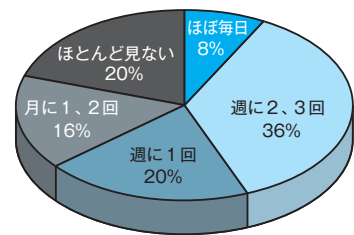

芳賀チャンネルご覧いただいていますか？

企画課情報広報係 【☎028(677)6099】

平成23年7月に放送を開始した「芳賀チャンネル」は、今年7月に2周年を迎えました。町民の皆さんの活躍や地域の行事・学校行事、町からの行政情報などをお茶の間にお届けしています。

平成25年7月1日時点での加入状況：芳賀チャンネル加入世帯…2,538世帯 加入率…51.7%

「芳賀チャンネル」をどれくらい見えていますか？

今年1月から2月にかけて、芳賀チャンネルの視聴者300人を対象にアンケートを行いました。その結果、6割の方は、週に1度は「芳賀チャンネル」を見ていることが分かりました。

(アンケート結果の詳細は、町ホームページ (<http://www.town.haga.tochigi.jp/>) をご覧ください。)

現在、「芳賀チャンネル」で放送している主な番組

- ・芳賀 Navi ・スポーツ大好き！ ・みんなの民話 ・芳賀町人発見！
 - ・食改さんのヘルシークッキング ・はつらつ子ども通信 ・議会中継
 - ・エンジョイスリム体操 ・小中学校の卒業式や運動会などの特別番組
- 放送は、午前6時から2時間おきに1日9回です。