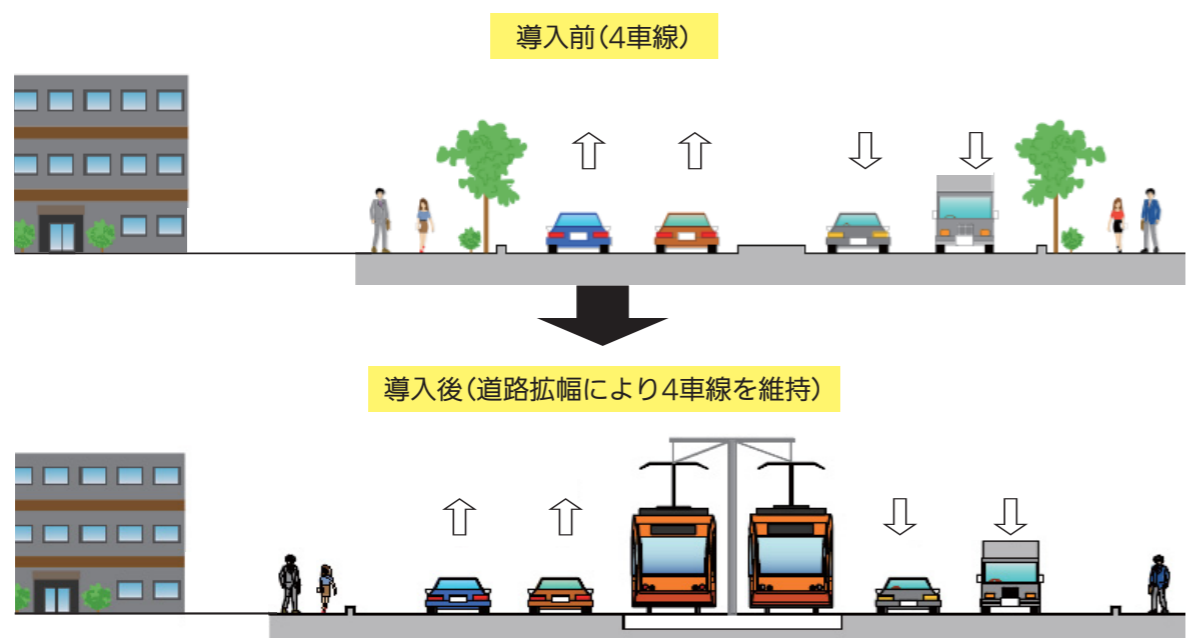

②管理センター前交差点～本田技術研究所北門付近(町道部)