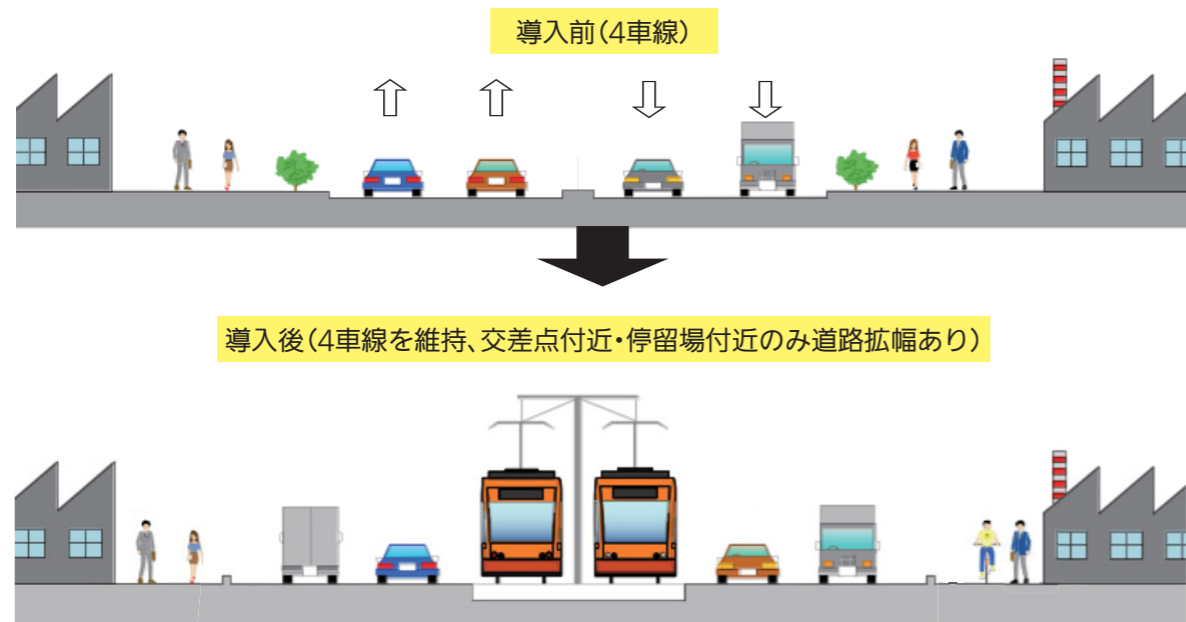

①宇都宮市境～管理センター前交差点(県道部)