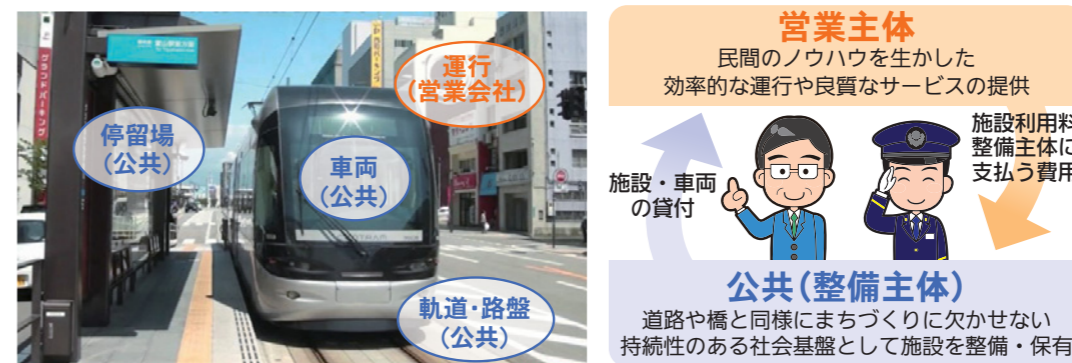

上下分離方式」としており、軌道運送事業者となる宇都宮ライントレール株式会社は運営を担い、施設や車両については軌道整備事業者となる本町及び宇都宮市が整備・所有します。

公設型上下分離方式のイメージ

▲富山市

芳賀・宇都宮東部地域公共交通網形成計画の策定

本町と宇都宮市では、産業拠点の維持・向上や公共交通空白・不便地域の解消などの課題解決に効果的かつ重点的に取り組むため、平成27年11月に「芳賀・宇都宮東部地域公共交通網形成計画」を策定しました。この計画では、

基幹公共交通としてのLRT整備とともに、当該地域のバスネットワークの再編や、乗り換えの拠点となるトランジットセンターの整備、交通ICカードの導入による利便性の向上などの事業を掲げています。これらの事業を確実に進めることによって、利便性の高い公共交通ネットワークの形成に向け取り組んでいきます。

現在の取組

平成28年1月に、LRT事業の整備や運営に必要な軌道事業の特許を取得するための「軌道運送高度化実施計画」を策定し国に認定申請を行い、また、都市計画決定に向けた手続き

に着手しました。今後は、軌道事業の特許取得や整備に必要な工事施行認可の申請、車両の設計認可申請など、必要な手続きを進めていく予定です。

また、住民の皆様は、LRTの導入イメージを分かりやすくお伝えできるよう、PR動画を制作し、説明会などをご覧いただく予定です。このようなLRT事業の進捗については、今後も地区座談会などの説明会や芳賀チャンネルなどを通じて皆様にお知らせしていきます。

LRTに関するよくある質問と答え

問 LRTの利用者数と運営収支の見込みはどれくらいなの？

答 利用者数は「県央広域都市圏生活行動実態調査」結果などから、平日1日当たり1万6318人と推計しています。運営収支は運営が本格化する開業2年目から単年度で黒字を計上する見込みです。こうした試算から、需要の定着が図られる開業4年目の運営

収支は約1.3億円の黒字となり、開業前経費によって生じた累積損失は開業9年目で解消する見込みです。

1日当たりの目的別利用者数 (人)

	通勤	通学	業務	私事	合計
平日	13,357	1,305	274	1,382	16,318
休日	2,671	131	82	2,764	5,648

運営収支見込み

収入	年間 約9.8億円(運賃、雑収入等)
支出	年間 約8.5億円(人件費、経費、租税公課など)

問 LRTにはいって乗ることができるの？

答 町内には4箇所の停留場を整備します。また、芳賀町工業団地管理センター付近に、自動車や一輪車、デマンド交通などからLRTへの乗り換えができる施設であるトランジットセンターの整備を予定しています。今後、LRTの運行開始に向け、路線バスを含めた公共交通ネットワークの構築について、

問 運賃の支払いはどうするの？

答 現金や交通ICカードによる支払い方法を検討しています。交通ICカードとは、L

交通事業者や関係機関との検討を進めていきます。また、より多くの皆様に利用していただけるよう、将来的には祖母井地域への延伸も検討していきます。