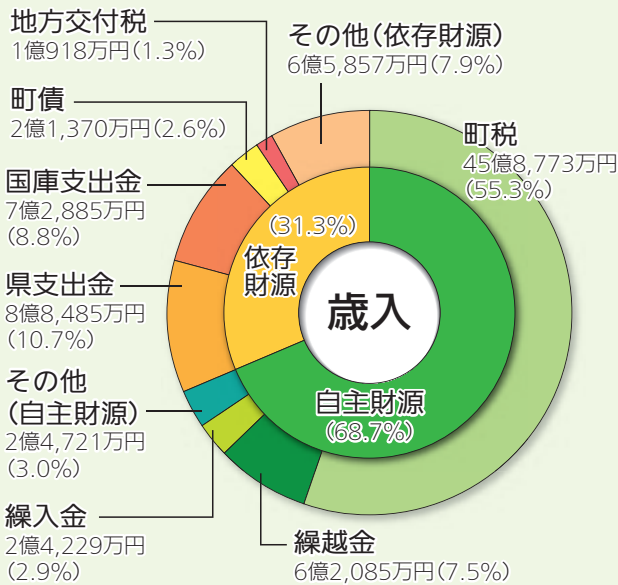

PICK UP

10月8日(日)3年ぶりに開催された町民大運動会。子どもから大人まで、年代の枠を超え盛り上がりました。スポーツの秋を感じられた1日でした。

人のうごき

平成29年9月末日現在
(住民基本台帳登録者数)
人口……………15,816人(-7人)
男……………7,938人(-8人)
女……………7,878人(+1人)
世帯数……………5,454戸(+5戸)
◎転入……………27人 ◎転出……………31人
◎出生……………9人 ◎死亡……………12人

庁舎の業務案内

業務時間	業務内容	問い合わせ
平日 8:30~17:15	通常業務	各課
土日祝 8:30~17:00	死亡届など 戸籍関係の届出のみ	日直室 ☎028(677)1111
窓口一部延長 (毎週木曜日) 17:15~19:15	住民票・印鑑証明書・戸籍謄 抄本の発行、印鑑登録のみ	住民課 ☎028(677)6014
11月18日(第3土曜日) 8:30~12:00	事前(3日前までに) 担当課に要予約	各課

町の決算

平成28年度の一般会計と特別会計の決算が9月の議会で認定されましたので、その概要をお知らせします。
一般会計と特別会計の歳出合計は121億646万円で、前年度に比べて7,717万円の減額となりました。

企画課財政係 ☎ 028(677)6031

一般会計

歳入 82億9,323万円

前年度との比較

主な増減内容〔()は前年度比〕

《増》