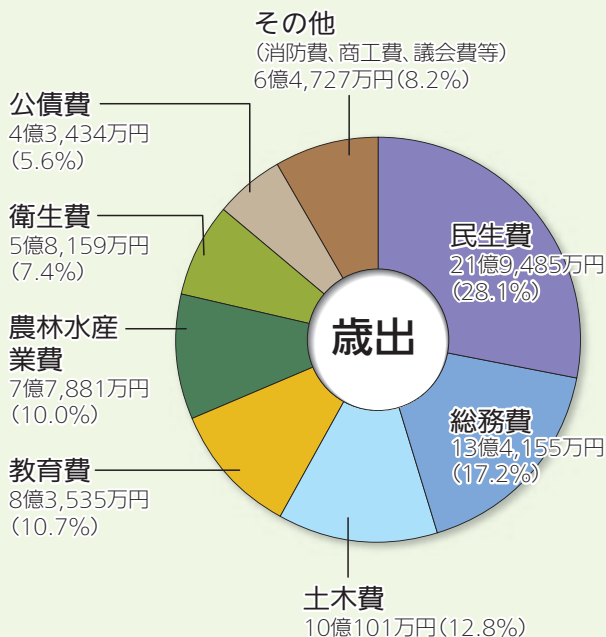

町の決算

平成28年度の一般会計と特別会計の決算が9月の議会で認定されましたので、その概要をお知らせします。
一般会計と特別会計の歳出合計は121億646万円で、前年度に比べて7,717万円の減額となりました。

企画課財政係 ☎ 028(677)6031

一般会計

歳入 82億9,323万円

前年度との比較

主な増減内容〔()は前年度比〕

《増》

- 町税 1億1,134万円(+2.5%)
 - ・法人町民税 3,622万円
 - ・固定資産税 8,772万円
- 町債 6,700万円(+45.7%)

《減》

- 繰入金 ▲5億3,222万円(▲68.7%)
財政調整基金の取り崩し額が減少しました。

【歳入全体】

- 《減》 ▲1億2,756万円(▲1.5%)

歳出 78億1,477万円

前年度との比較

主な増減内容〔()は前年度比〕

《増》

- 民生費 3億1,470万円(+16.7%)
認定こども園の幼稚園整備費補助など
- 教育費 1億2,596万円(+17.8%)
スポーツ振興業務の移管により、教育費が増加し、衛生費が減少しました。

《減》

- 衛生費 ▲1億8,722万円(▲24.4%)
- 土木費 ▲1億3,648万円(▲12.0%)
平成27年度は基金から用地を買い戻したため土木費が一時的に増加していました。

- 【歳出全体】《増》 1,482万円(+0.2%)