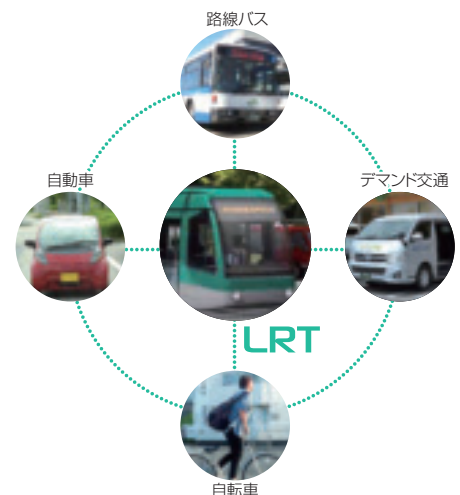

しかし、少子・超高齢化が進んでいくなかで、車を運転しない人やできない人のための移動手段を確保していくことが必要です。

こうした状況に対応するため、町では「便利をつなげる」をテーマとして、利便性の高い公共交通ネットワークを構築し、公共交通を乗り継ぐことで誰もが容易に移動できるまちを目指しています。

そのネットワークの中心となる基幹公共交通がLRTです。

参加記念品を差し上げます。また、希望者には体組成と血管年齢の測定をします。