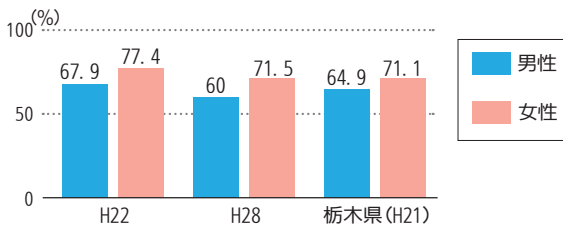

～休養・心の健康づくり～

町の現状

ストレスを感じている人の割合

ストレスを感じている人の割合は男性60.0%、女性71.5%で、平成22年より減少傾向であったが、女性は栃木県より高い。また、女性30歳代が最も高く、男性60歳代が最も低かった。

ここ1カ月で、ストレスを感じている人の割合

ストレスを感じたときに
相談相手がない人の割合

男性18.7%、女性7.1%となっており、女性よりも男性に多く、40、50歳代の働き盛り世代に多い。