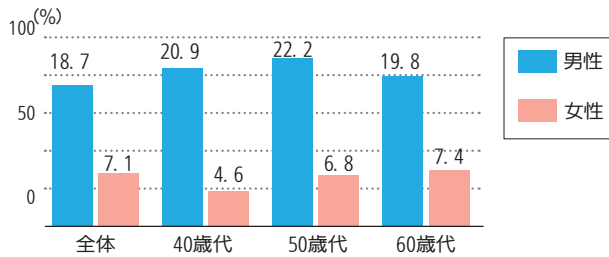

～休養・心の健康づくり～

町の現状

ストレスを感じている人の割合

ストレスを感じている人の割合は男性60.0%、女性71.5%で、平成22年より減少傾向であったが、女性は栃木県より高い。また、女性30歳代が最も高く、男性60歳代が最も低かった。

ここ1カ月で、ストレスを感じている人の割合

ストレスを感じたときに
相談相手がない人の割合

男性18.7%、女性7.1%となっており、女性よりも男性に多く、40、50歳代の働き盛り世代に多い。

ストレスを感じたとき、相談相手がない人

(芳賀町健康に関するアンケート調査より)

町民の皆さんに
心がけて
いただきたいこと

- ストレス・休養・睡眠に関する正しい知識を習得する。
- 積極的な休養(文化活動・生きがいづくり)や長期休暇を取り入れる。
- 心の健康について相談できる相手を持つ。

こころの相談

町ではこころの相談事業を行っています。「毎日がゆううつで何もやる気がでない」「イライラが強く落ち着かない」「夜眠れない」など、こころの健康に関する相談を、町保健センターにおいて臨床心理士(カウンセラー)がお受けします。話してみることで、気持ちが軽くなることもあります。

予約制となっておりますので、事前にお電話で申し込みください。日程についても健康増進課に問い合わせください。

健康相談

日時/火・木曜日
9:00~12:00、13:00~16:00

場所/保健センター

※事業等に対応できない場合もありますので、事前に健康増進課にご予約ください。

こころのダイヤル ☎028(673)8341

県では、専門の電話相談員と精神科医師による電話相談を行っています。

日時/月~金曜日 9:00~17:00