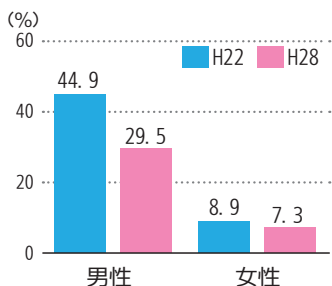

これからの 取り組み予定

居場所① 上延生公民館

毎週木曜日に、誰でも来られ何をしてもよいフリースペースとしての「居場所」を開設

居場所② 手打ちそばカフェ

地域のメンバーによる手打ちそばが食べられる「居場所」

役場から

少子高齢化や核家族化、生活様式の都市化により住民同士の交流の機会が減少し、地域の連帯感も希薄化しています。また、高齢者福祉や子育て支援は、役場だけではなく地域の皆さんの力が必要な時代です。地域のつながりの大切さを見直し、共に支え合い、自ら課題を解決していけるような地域をつくっていきましょう。

～喫煙～

町の現状

①喫煙率

喫煙率は、平成22年と比べて女性は横ばい傾向にあります。また男性は減少していますが、女性の約4倍となっています。

②女性の喫煙率

女性は働き盛りの年代の喫煙が多く、平成28年では30歳代と50歳代の喫煙率が前回の調査時よりも増加しています。

③妊婦の喫煙率

平成22年と比べて2.9ポイント減少していますが、妊娠中に喫煙をしている人は1.8%見られます。