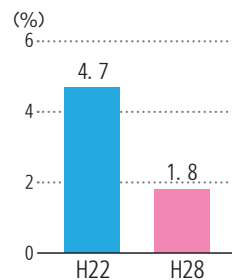

～喫煙～

町の現状

①喫煙率

喫煙率は、平成22年と比べて女性は横ばい傾向にあります。また男性は減少していますが、女性の約4倍となっています。

②女性の喫煙率

女性は働き盛りの年代の喫煙が多く、平成28年では30歳代と50歳代の喫煙率が前回の調査時よりも増加しています。

③妊婦の喫煙率

平成22年と比べて2.9ポイント減少していますが、妊娠中に喫煙をしている人は1.8%見られます。