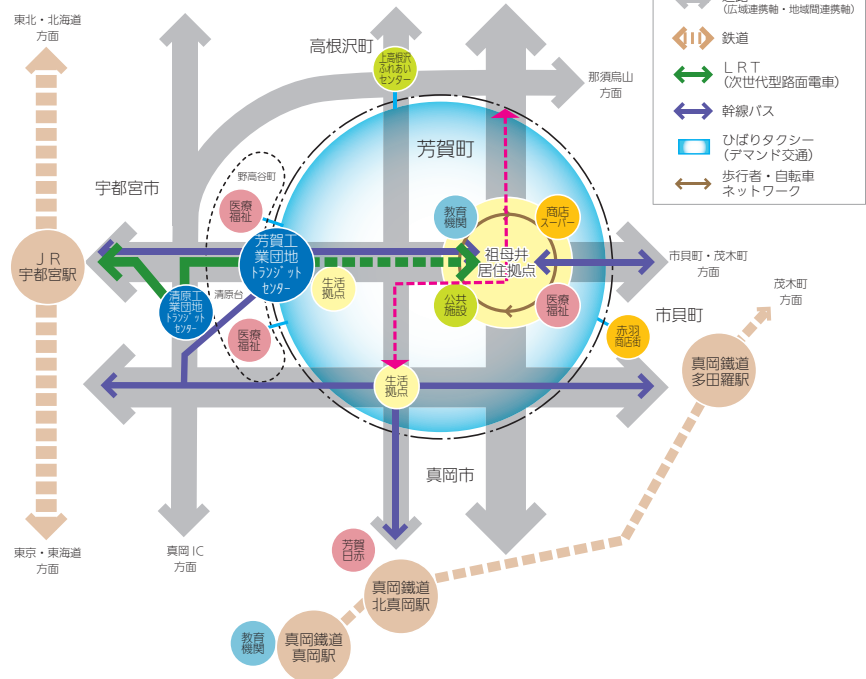

- ①チャイム音
- ②「これは」アラートのテストです」を3回繰り返す
- ③「こちらははがまちです」を1回
- ④チャイム音

連載
Vol.12

~町の目指す公共交通
ネットワーク~

※車両はイメージです。

園都市計画課公共交通係 ☎028(677)6161

町では、LRTの整備に合わせて、路線バスやデマンド交通などが相互に連携し、公共交通を乗り継ぐことで誰もが容易に移動できる、利便性の高い公共交通ネットワークの確立を目指しています。

工業団地までLRTを導入し、東西の方向軸として宇都宮市中心部へのアクセスを強化するとともに、路線バスやデマンド交通などからの乗り換えの拠点となるトランジットセンターを整備します。また、南北の公共交通軸の検討を進めていきます。

あわせてバスやLRTを相互に乗り換えできる交通ICカードの導入により、乗り継ぎの利便性を高めていきます。

【公共交通軸の将来イメージ】

第77回国民体育大会「いちご一会(いちえ)とちぎ国体」イメージソング