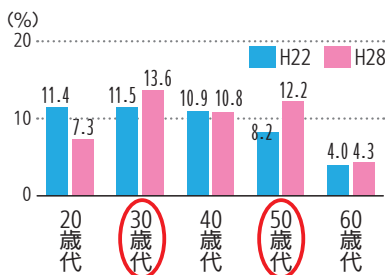

～喫煙～

町の現状

①喫煙率

喫煙率は、平成22年と比べて女性は横ばい傾向にあります。また男性は減少していますが、女性の約4倍となっています。

②女性の喫煙率

女性は働き盛りの年代の喫煙が多く、平成28年では30歳代と50歳代の喫煙率が前回の調査時よりも増加しています。

③妊婦の喫煙率

平成22年と比べて2.9ポイント減少していますが、妊娠中に喫煙をしている人は1.8%見られます。