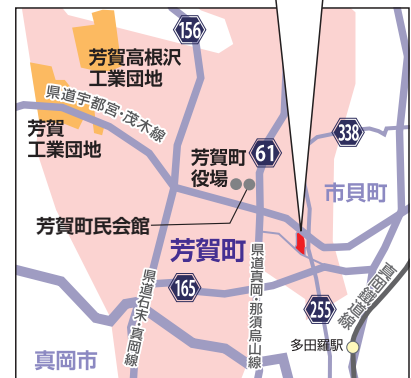

21区画

随時募集区画受付中

先着順受付として21区画募集しています。価格や面積など、詳細は都市計画課までお問い合わせください。

◇販売区画概要

区画数: 21区画

分譲価格: 606万円~768万円

土地面積: 243.68㎡(73.71坪)~
291.70㎡(88.23坪)