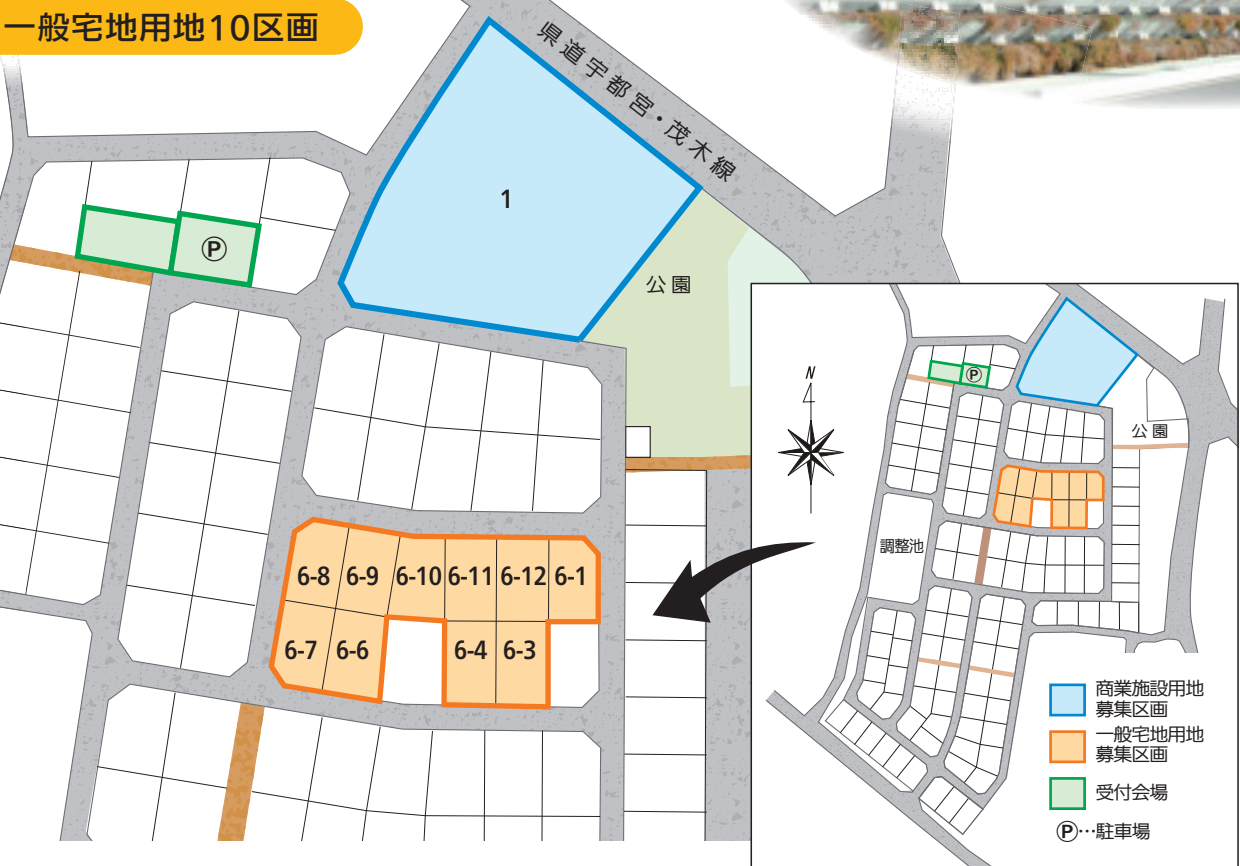

# 芳賀町東部住宅団地 「祖陽が丘」

商業施設用地1区画

一般宅地用地10区画