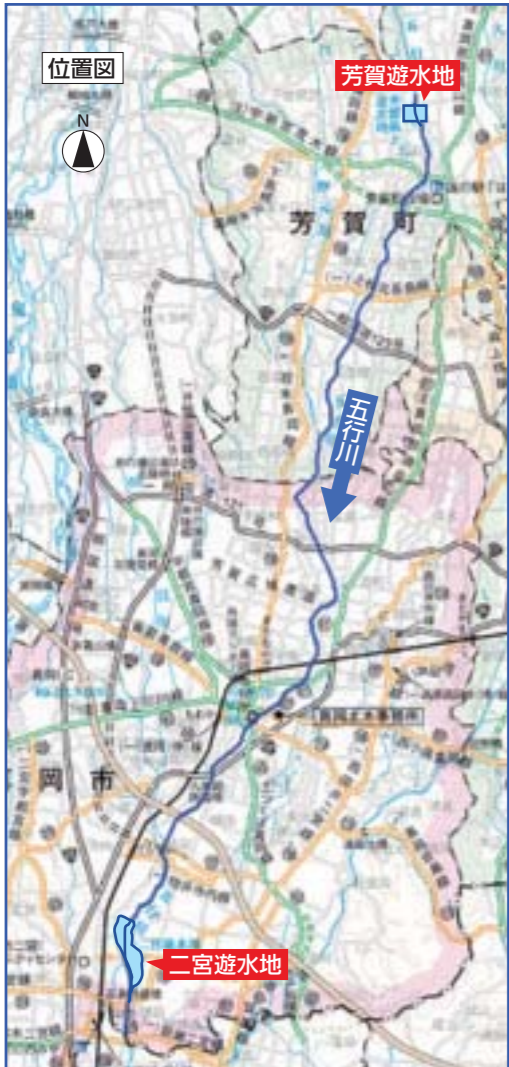

五行川遊水地群が洪水調節効果を発揮!

～台風第19号における五行川の被害軽減～

【芳賀遊水地】
 ・右岸池と左岸池の2池から構成
 ・面積: 19ha
 ・調節容量: 約35万m³
 ・調節量: 10m³/s

【芳賀遊水地】
 ⇒流入量 7.8万m³
 25mプール
 約217杯分(※)

芳賀遊水地(左岸池)

五行川

越流堤

遊水地による洪水調節イメージ

【二宮遊水地】
 ・右岸池と左岸池の2池から構成
 ・面積: 40ha
 ・調節容量: 約81万m³
 ・調節量: 15m³/s

【二宮遊水地】
 ⇒流入量 51万m³
 25mプール
 約1,417杯分(※)

五行川遊水地群の効果

- 台風第19号により増水した五行川の水を
 - 芳賀遊水地では 25mプールの約217杯分を貯留(※)
 - 二宮遊水地では 25mプールの約1,417杯分を貯留(※)
 - その結果… 各遊水地の下流で五行川の水位上昇を抑制することができました。⇒洪水調節効果
- ★このほか、河川水位の上昇抑制として、周辺のほ場整備事業による水田の洪水緩和機能(雨水の貯留、浸透、流出量の抑制)が要因として挙げられます。

※25mプールサイズを幅12m×長さ25m×深さ1.2mとして、1杯当たり360m³で計算。

くらしナビ 防災

東日本大震災を忘れない 岡総務課地域安全対策係 ☎028(677)6029

平成23年3月11日14時46分、関東、東北地方を中心に甚大な被害を及ぼした東日本大震災が発生してから、今月で9年目になります。町でも1人の尊い人命が失われ、人的、物的ともに非常に大きな被害が発生しました。

東日本大震災被害状況まとめ(町内)