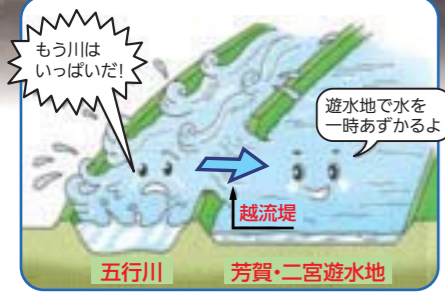

五行川遊水地群が洪水調節効果を発揮!

～台風第19号における五行川の被害軽減～

【芳賀遊水地】
 ・右岸池と左岸池の2池から構成
 ・面積: 19ha
 ・調節容量: 約35万m³
 ・調節量: 10m³/s

【芳賀遊水地】
 ⇒流入量 7.8万m³
 25mプール
 約217杯分(※)

芳賀遊水地(左岸池)

五行川

越流堤

遊水地による洪水調節イメージ

【二宮遊水地】
 ・右岸池と左岸池の2池から構成
 ・面積: 40ha
 ・調節容量: 約81万m³
 ・調節量: 15m³/s

【二宮遊水地】
 ⇒流入量 51万m³
 25mプール
 約1,417杯分(※)

五行川遊水地群の効果

- 台風第19号により増水した五行川の水を
 - 芳賀遊水地では 25mプールの約217杯分を貯留(※)
 - 二宮遊水地では 25mプールの約1,417杯分を貯留(※)
 - その結果… 各遊水地の下流で五行川の水位上昇を抑制することができました。⇒洪水調節効果
- ★このほか、河川水位の上昇抑制として、周辺のほ場整備事業による水田の洪水緩和機能(雨水の貯留、浸透、流出量の抑制)が要因として挙げられます。

※25mプールサイズを幅12m×長さ25m×深さ1.2mとして、1杯当たり360m³で計算。

くらしナビ 防災

東日本大震災を忘れない 岡総務課地域安全対策係 ☎028(677)6029

平成23年3月11日14時46分、関東、東北地方を中心に甚大な被害を及ぼした東日本大震災が発生してから、今月で9年目になります。町でも1人の尊い人命が失われ、人的、物的ともに非常に大きな被害が発生しました。

東日本大震災被害状況まとめ(町内)