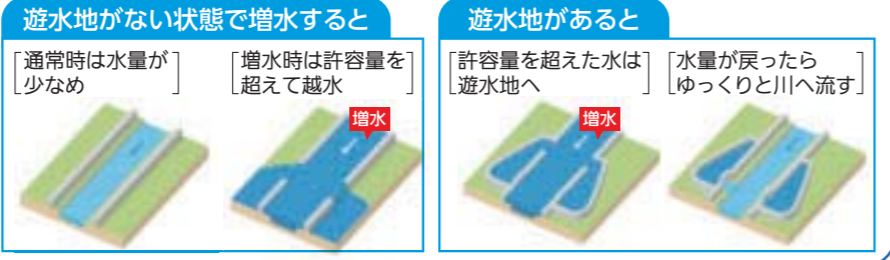

五行川遊水地群が洪水調節効果を発揮!

～台風第19号における五行川の被害軽減～

【芳賀遊水地】
 ・右岸池と左岸池の2池から構成
 ・面積: 19ha
 ・調節容量: 約35万m³
 ・調節量: 10m³/s

【芳賀遊水地】
 ⇒流入量 7.8万m³
 25mプール
 約217杯分(※)

芳賀遊水地(左岸池)

五行川

越流堤

遊水地による洪水調節イメージ

【二宮遊水地】
 ・右岸池と左岸池の2池から構成
 ・面積: 40ha
 ・調節容量: 約81万m³
 ・調節量: 15m³/s

【二宮遊水地】
 ⇒流入量 51万m³
 25mプール
 約1,417杯分(※)

五行川遊水地群の効果

- 台風第19号により増水した五行川の水を
 - 芳賀遊水地では 25mプールの約217杯分を貯留(※)
 - 二宮遊水地では 25mプールの約1,417杯分を貯留(※)
 - その結果… 各遊水地の下流で五行川の水位上昇を抑制することができました。⇒洪水調節効果
- ★このほか、河川水位の上昇抑制として、周辺のほ場整備事業による水田の洪水緩和機能(雨水の貯留、浸透、流出量の抑制)が要因として挙げられます。

※25mプールサイズを幅12m×長さ25m×深さ1.2mとして、1杯当たり360m³で計算。

くらしナビ 防災

東日本大震災を忘れない 岡総務課地域安全対策係 ☎028(677)6029

平成23年3月11日14時46分、関東、東北地方を中心に甚大な被害を及ぼした東日本大震災が発生してから、今月で9年目になります。町でも1人の尊い人命が失われ、人的、物的ともに非常に大きな被害が発生しました。

東日本大震災被害状況まとめ(町内)