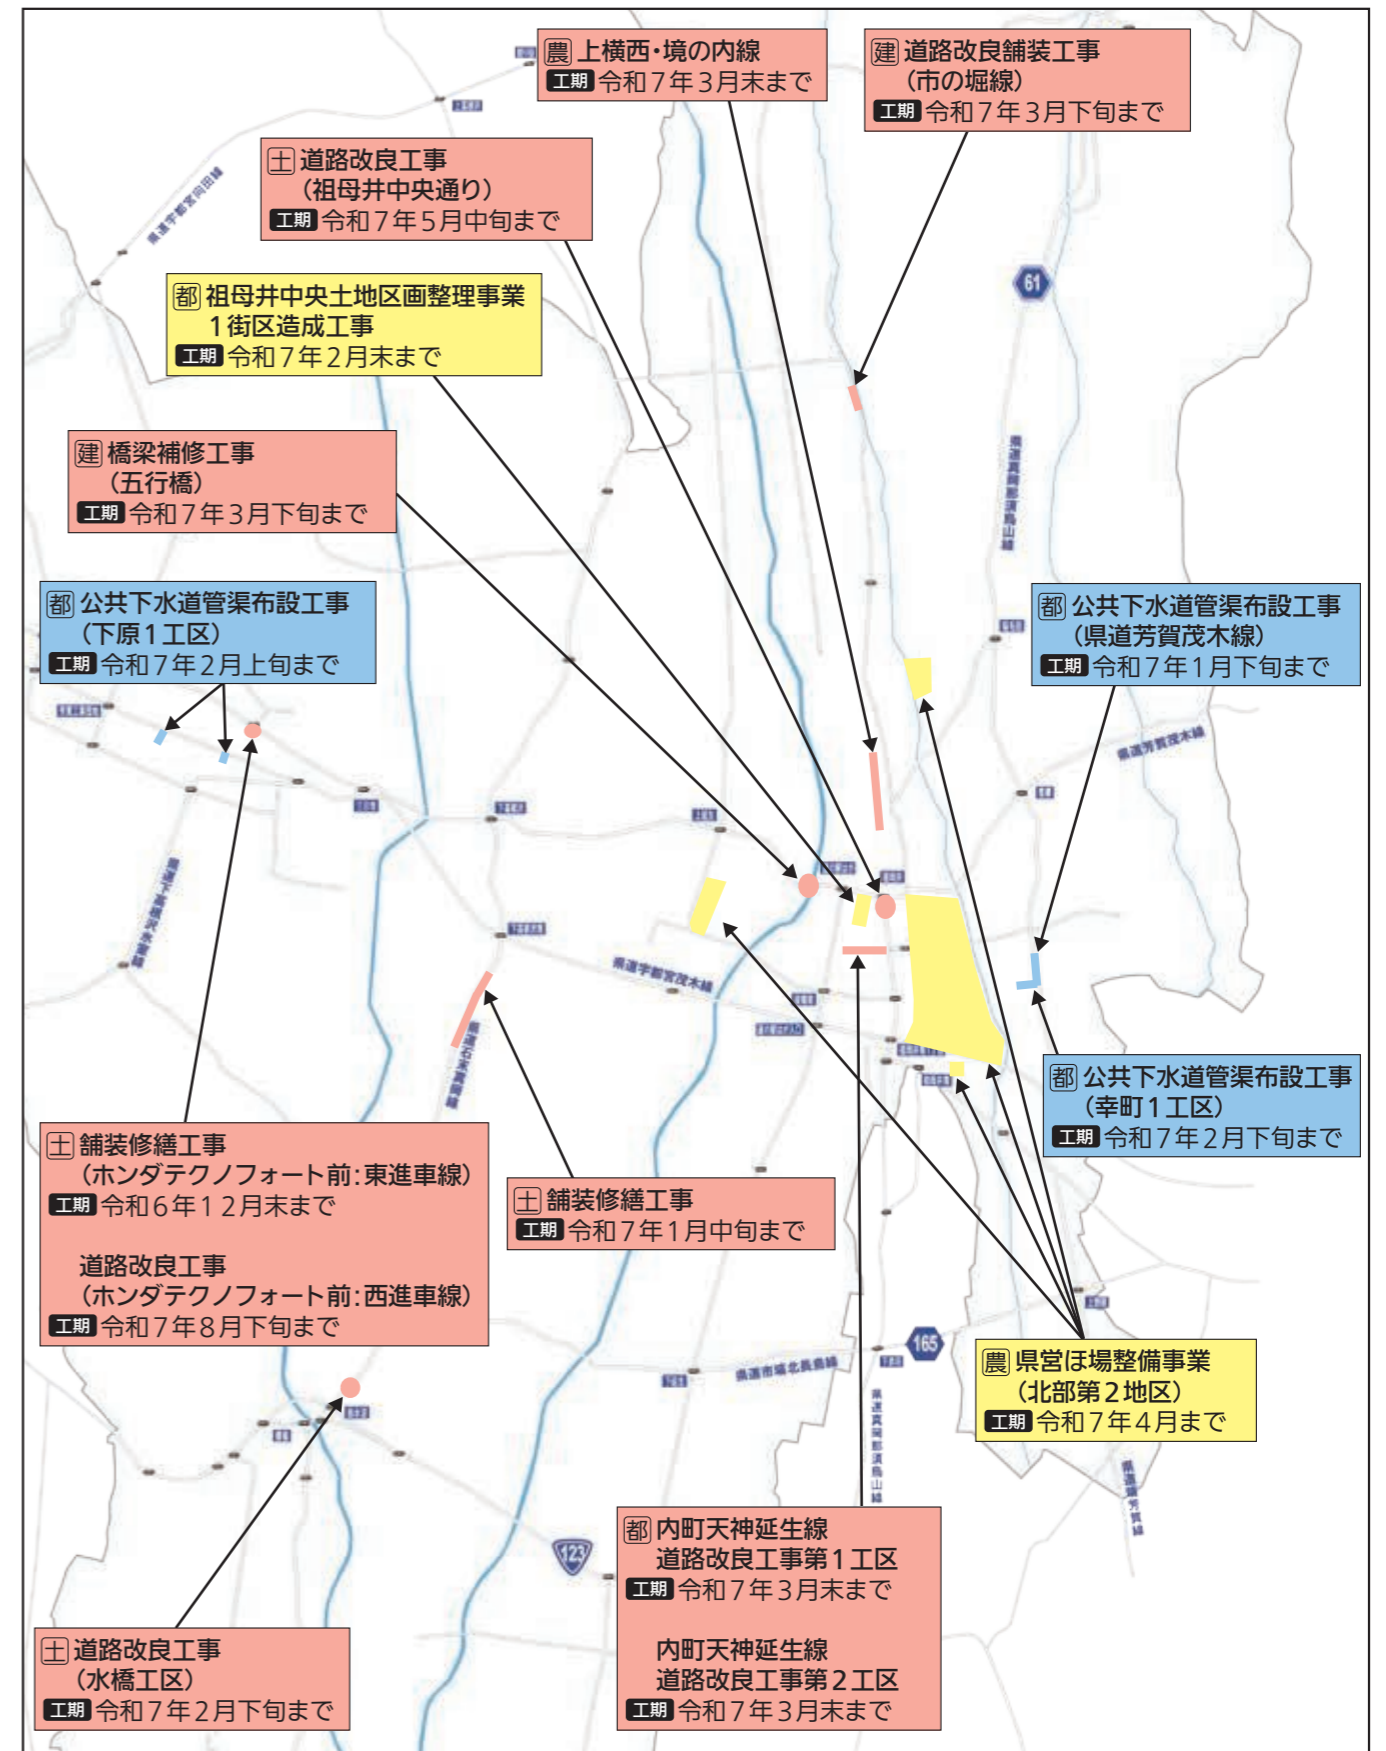

- 役場 ☎028(677)1111
- 総合情報館 ☎028(677)2525
- 町民会館 ☎028(677)0009
- 生涯学習センター ☎028(677)0306
- 武道館 ☎028(677)5155
- B&G海洋センター ☎028(677)0030
- 道の駅はが 友遊はが ☎028(677)6000
- 道の駅はが ロマンの湯 ☎028(677)4126
- 子育て支援センターあっとほーむ ☎028(677)8400
- 子育てひろばびよびよ ☎028(677)0110
- ふれあいタクシーひばり ☎028(677)2323
- もえるごみ収集(芳賀郡中部環境衛生事務組合) ☎0285(72)2243
- 芳賀地区エコステーションへのごみ持ち込み ☎0285(81)1244

芳賀中部上水道企業団 年末年始の休業

12月28日(土)から令和7年1月5日(日)まで業務は休みです。転居などで水道の開始・休止が必要な場合は、12月20日(金)までにご連絡をお願いします。道路からの漏水など緊急の場合は、留守番電話にメッセージを入れてください。職員が録音された内容を確認して対応します。

水道の開始・休止の連絡先
☎業務係☎028(677)1952

漏水などの連絡先(休業中)
☎総務係☎028(677)1661

芳賀中部上水道企業団職員募集

日時 令和7年1月25日(土)
場所 芳賀中部上水道企業団事務所
応募資格 芳賀郡内などに住所があり、平成7年4月2日以降に生まれた人で、高等学校卒業以上の人(令和7年3月末日までの卒業見込)
人数 一般事務職1人程度
採用予定日 令和7年4月1日(火)
申込 芳賀中部上水道企業団に提出
締切 12月20日(金)

詳細はこちらを
ご確認ください▶
☎芳賀中部上水道企業団総務係
☎028(677)1661

芳賀郡中部環境衛生事務組合 会計年度任用職員募集

応募資格 ①芳賀郡内の町に居住し、健康で通勤可能である②普通自動車免許を有している③地方公務員法第16条に該当しない
人数 1人程度
勤務期間 令和7年4月～令和8年3月
職務 一般廃棄物収集運搬業務
申込 芳賀郡中部環境衛生事務組合に提出(履歴書・写真添付)
締切 12月25日(水)※10日(火)から受付
☎芳賀郡中部環境衛生事務組合
☎0285(72)2243

年末年始以降の工事

☎建設課☎028(677)1113 ☎都市計画課☎028(677)6020
☎農政課☎028(677)6045・芳賀農業振興事務所☎0285(82)4939 ☎真岡土木事務所☎0285(83)8305・8306

年末年始以降、町や県発注工事が各地で行われます。工事期間中は迂回していただくことがあります。ご迷惑をおかけしますが、ご理解とご協力をお願いします。なお、通行の際は誘導標識に従い、十分注意してください。

※工期は変更となる場合があります。