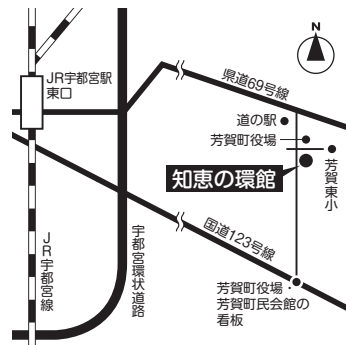

「色えんぴつで描こう」

日時：6月25日(土)午後1:30～3:30

講師：今村幸治郎 先生

対象：小学生以上

定員：20名(当日は色鉛筆をご用意下さい)

本は町の財産です。大切にしましょう。
芳賀町は読書の町をめざしています。

アクセス

- JR宇都宮駅西口
3番乗場より祖母
井、茂木方面行
「芳賀温泉ロマン
の湯」下車
- 自家用車…北関
東自動車道真岡
I.Cから約30分/
JR宇都宮駅東口
から約30分