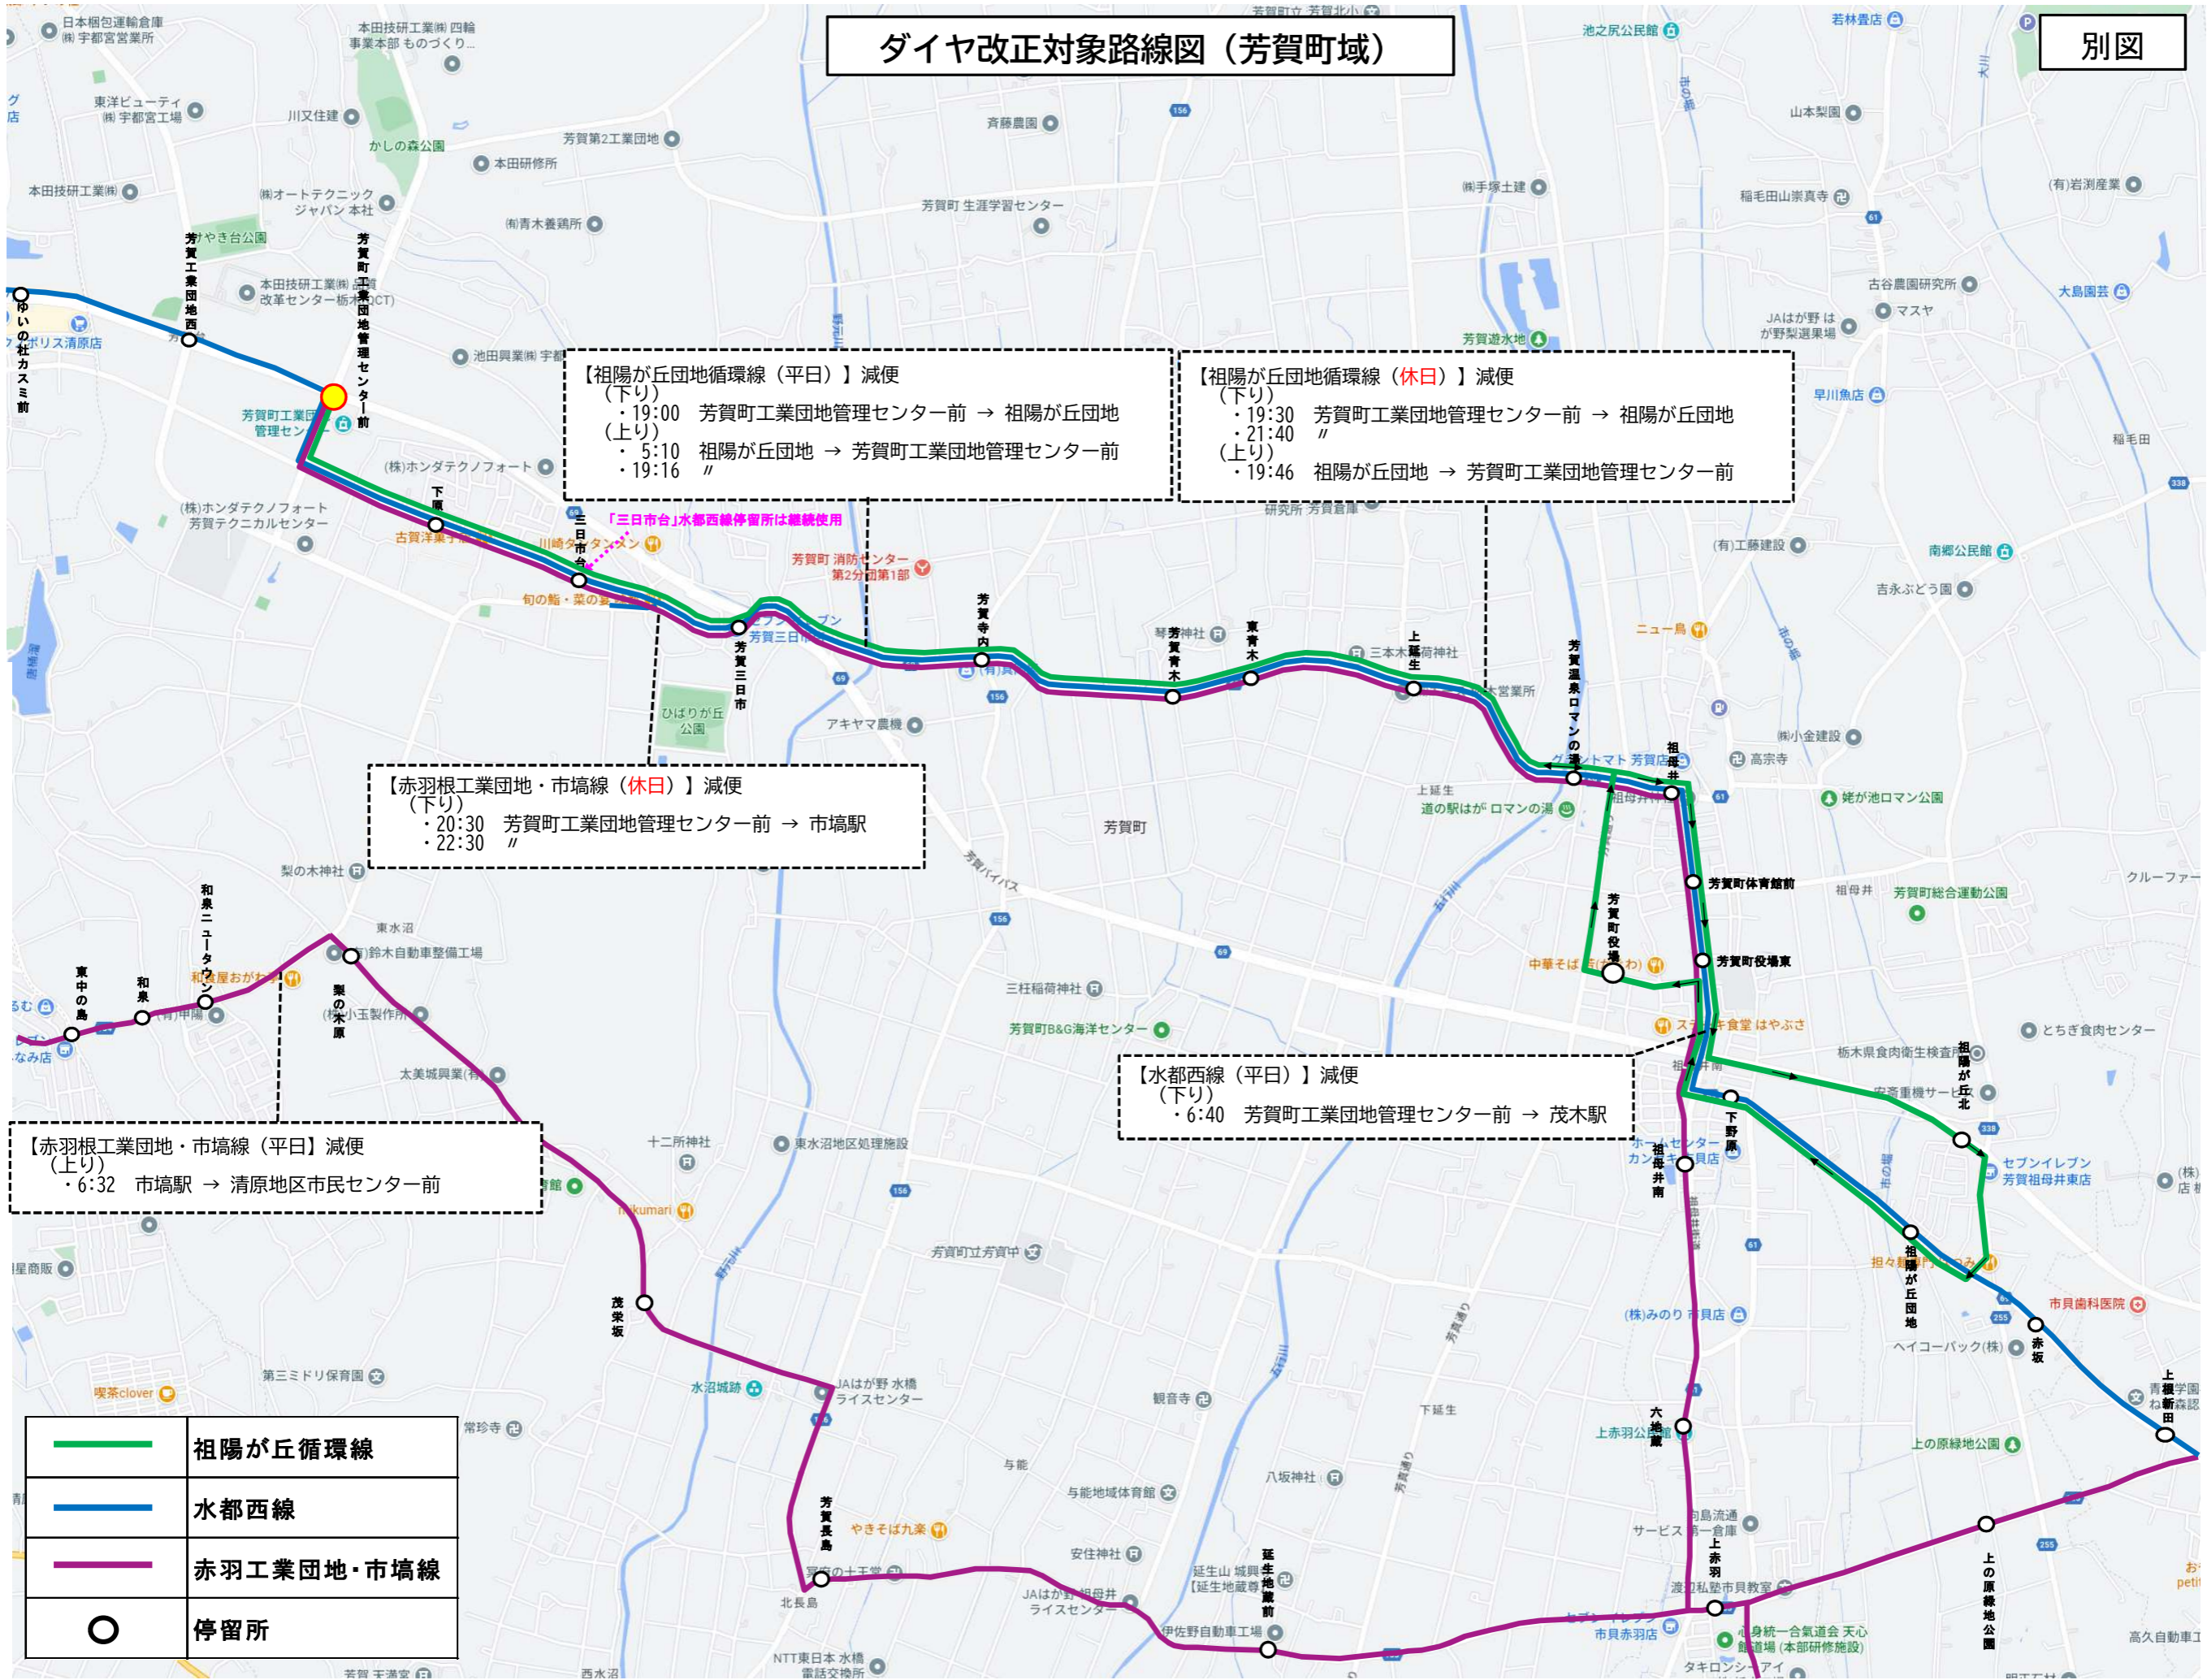

# ダイヤ改正対象路線図（芳賀町域）

別図

【祖陽が丘団地循環線（平日）】減便  
 (下り)  
 ・19:00 芳賀町工業団地管理センター前 → 祖陽が丘団地  
 (上り)  
 ・5:10 祖陽が丘団地 → 芳賀町工業団地管理センター前  
 ・19:16 //

【祖陽が丘団地循環線（休日）】減便  
 (下り)  
 ・19:30 芳賀町工業団地管理センター前 → 祖陽が丘団地  
 ・21:40 //  
 (上り)  
 ・19:46 祖陽が丘団地 → 芳賀町工業団地管理センター前

【赤羽根工業団地・市塙線（休日）】減便  
 (下り)  
 ・20:30 芳賀町工業団地管理センター前 → 市塙駅  
 ・22:30 //

【水都西線（平日）】減便  
 (下り)  
 ・6:40 芳賀町工業団地管理センター前 → 茂木駅

【赤羽根工業団地・市塙線（平日）】減便  
 (上り)  
 ・6:32 市塙駅 → 清原地区市民センター前

	祖陽が丘循環線
	水都西線
	赤羽工業団地・市塙線
	停留所