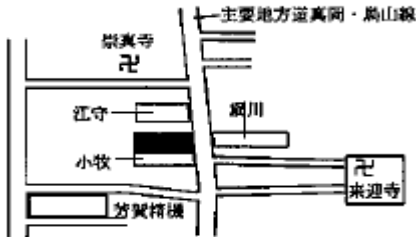

地価公示 位置図

令和5年1月1日

住宅

芳賀-1
芳賀郡芳賀町大字祖母井字城之内583番5

23,600円
290㎡

真岡鐵道市塙駅の西方約5.6km
芳賀町体育館前バス停まで約160m

工業

芳賀9-1
芳賀郡芳賀町芳賀台130番2

16,800円
9,229㎡

JR宇都宮線宇都宮駅の東方約10.8km
芳賀工業団地バス停まで約300m

調区

芳賀-2
芳賀郡芳賀町大字稲毛田字屋敷添1430番

10,800円
1,679㎡

真岡鐵道市塙駅の北西方約7.5km

調区

芳賀-3
芳賀郡芳賀町大字東水沼字和泉2320番159