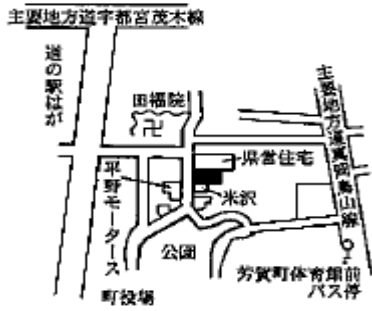

地価公示 位置図

令和5年1月1日

住宅

芳賀-1
芳賀郡芳賀町大字祖母井字城之内583番5

23,600円
290㎡

真岡鐵道市塙駅の西方約5.6km
芳賀町体育館前バス停まで約160m

工業

芳賀9-1
芳賀郡芳賀町芳賀台130番2

16,800円
9,229㎡

JR宇都宮線宇都宮駅の東方約10.8km
芳賀工業団地バス停まで約300m

調区

芳賀-2
芳賀郡芳賀町大字稲毛田字屋敷添1430番

10,800円
1,679㎡

真岡鐵道市塙駅の北西方約7.5km

調区

芳賀-3
芳賀郡芳賀町大字東水沼字和泉2320番159

19,400円
247㎡

JR宇都宮線宇都宮駅の東方約11.5km