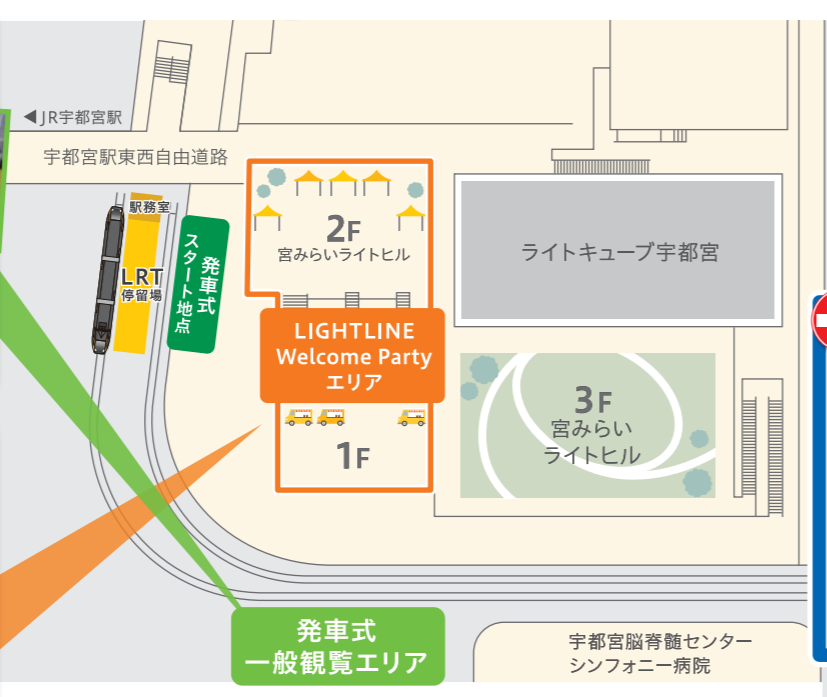

### 発車式

日時 8月26日(土) 11:10~11:35(予定)  
場所 宇都宮駅東口停留場  
※発車式一般観覧エリアで観覧と撮影ができます。(先着300人程度)  
※セキュリティの観点から手荷物検査などを行うことがあります。

## LIGHTLINE Welcome Party

ライトライン ウェルカム パーティ

日時 8月26日(土) 発車式の規制解除後~19:00  
8月27日(日) 11:00~17:00  
場所 宮みらいライトヒル1F・2F  
※26日(土)は、発車式後入場可能

- ウェルカムドリンクの配布(26日のみ)
- フードの販売
- イベントステージ・フォトスポット
- LRT関連ブース等

※当日は、公共交通機関でお越しください。  
※会場内では取材メディア等による動画や写真撮影を行うため、会場内の人が映り込む場合があります。また、撮影された動画や写真は、報道や各種広報・広告物に利用される場合があります。あらかじめご了承ください。

## 2 ライトラインパレード

パフォーマーやマーチングバンドと一緒に一番列車をお出迎え!

日時 8月26日(土) 11:40~12:10(約30分)※予定  
場所 ダイワロイネットホテル前から東宿郷停留場付近まで(約200m)  
●沿道から自由観覧できます。※来場状況を踏まえ、入場等を規制する場合があります。

パレード会場では  
開業記念  
**パベルティ配布!**  
(数量限定)

一般観覧エリア