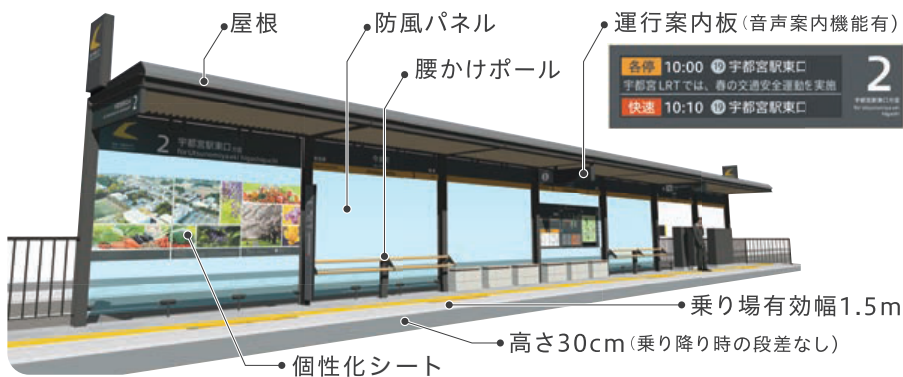

「芳賀町」について知る機会となり、郷土愛を育む一助となれば幸いです。
 ※なお、掲載した資料は現在展示されていません。企画展等開催の際には、ぜひお越しください。

固総合情報館 ☎028(677)2525

LRTで
未来が
かわる!

LRT沿線の施設紹介

岡都市計画課LRT整備係 ☎028(677)6161

開業に向けて整備が進むLRT工事。今回は、町内区間の施設を紹介します。

1

停留場

▲完成イメージ(相対式)

▲芳賀台停留場

停留場は100%バリアフリー。誰でも利用しやすく安全に快適にLRTを待つことができます。

町内の停留場はほぼ完成形に近づいており、2月には壁面にガラスを設置しました。このガラス面には、総合案内や地域独自のデザイン(個性化シート)が掲出されます。また、大谷石のベンチ等は、順次整備していきます。

停留場ベンチや個性化シートへの寄附につきましては、多くの皆様のご協力ありがとうございました。