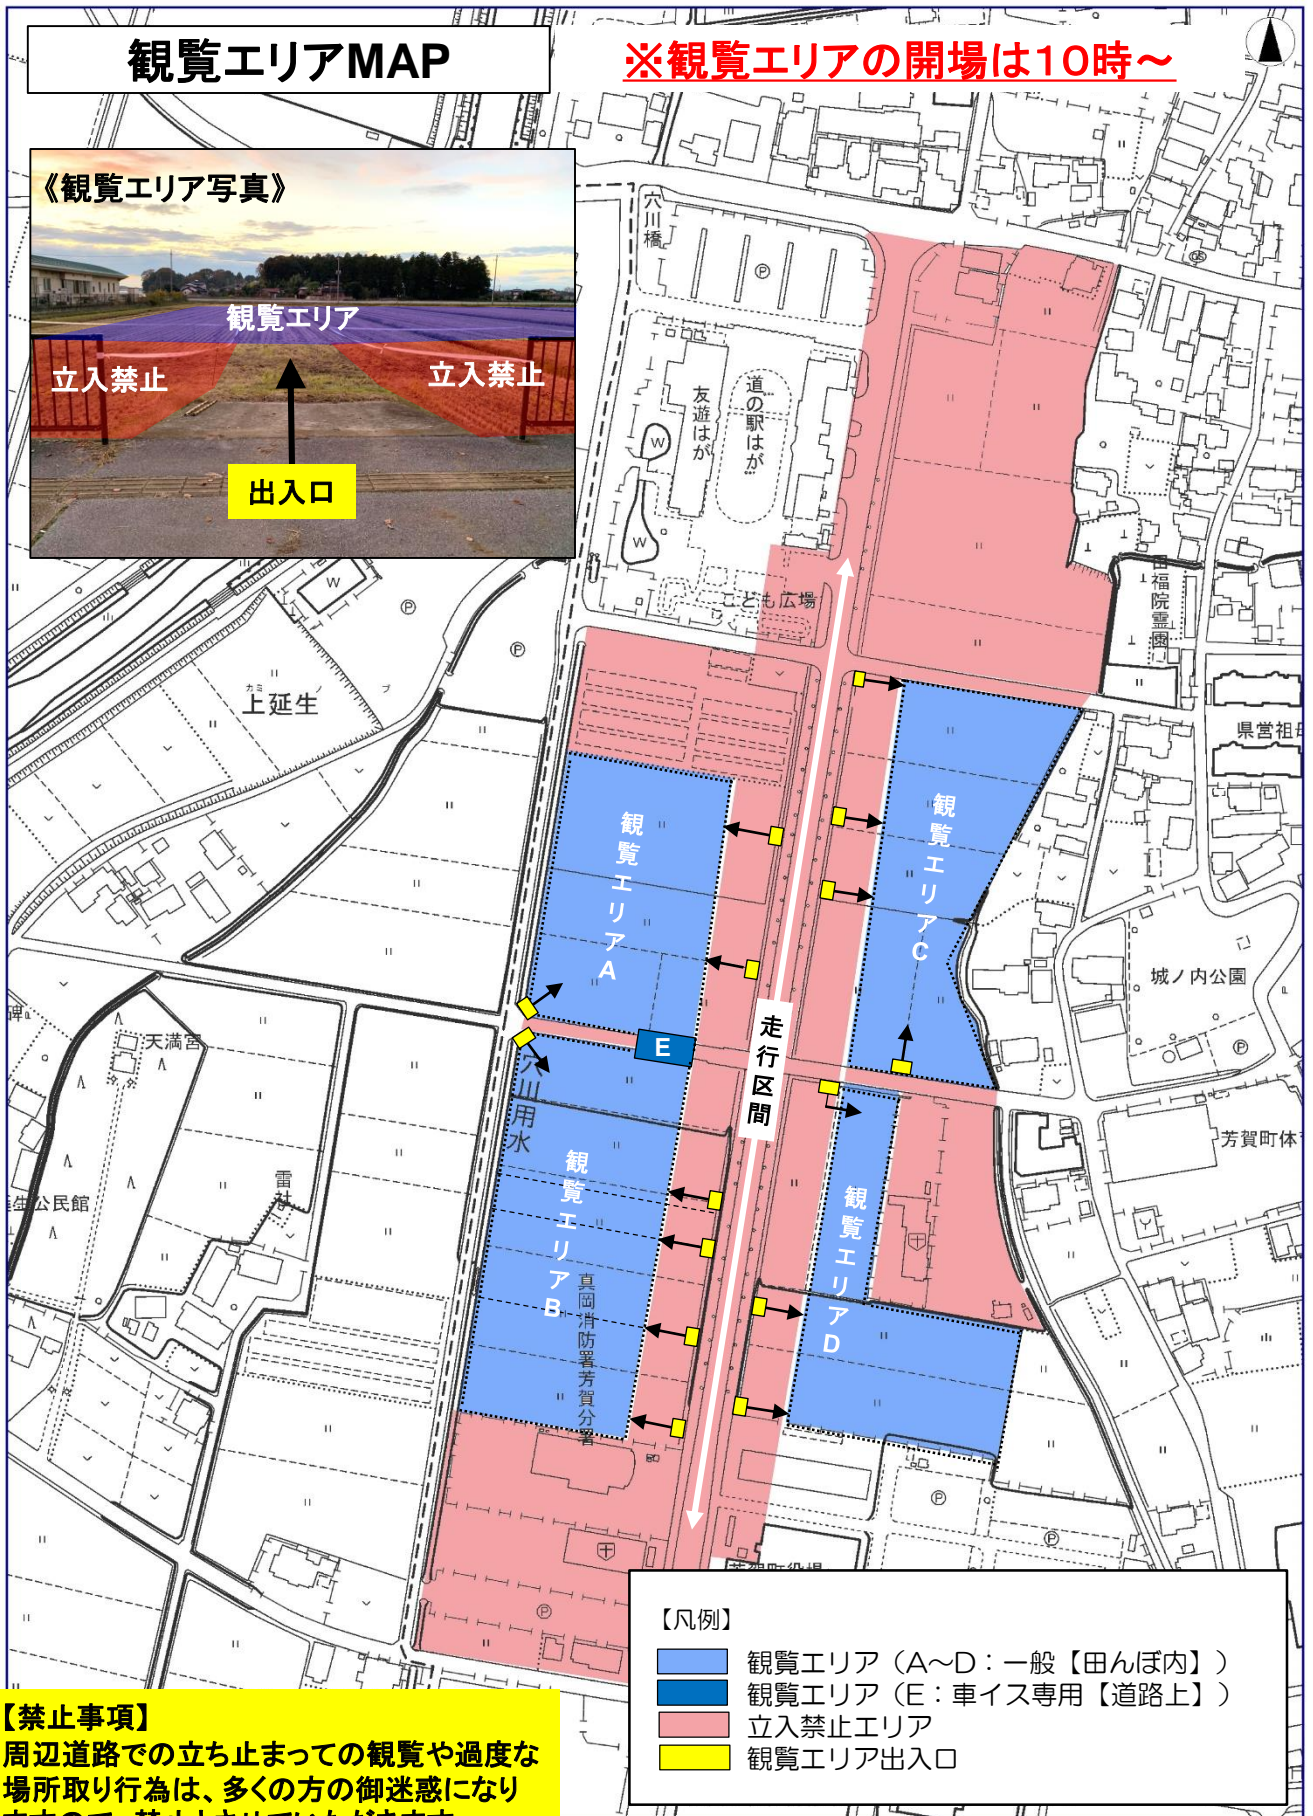

観覧エリアMAP

※観覧エリアの開場は10時～

《観覧エリア写真》

【凡例】

- 観覧エリア (A～D：一般【田んぼ内】)
- 観覧エリア (E：車イス専用【道路上】)
- 立入禁止エリア
- 観覧エリア出入口

【禁止事項】

周辺道路での立ち止まっでの観覧や過度な場所取り行為は、多くの方の御迷惑になりますので、禁止とさせていただきます。