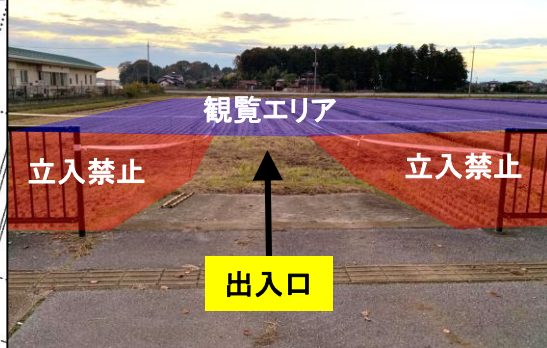

観覧エリアMAP

※観覧エリアの開場は10時～

《観覧エリア写真》

【凡例】

- 観覧エリア (A～D：一般【田んぼ内】)
- 観覧エリア (E：車イス専用【道路上】)
- 立入禁止エリア
- 観覧エリア出入口

【禁止事項】

周辺道路での立ち止まっでの観覧や過度な場所取り行為は、多くの方の御迷惑になりますので、禁止とさせていただきます。