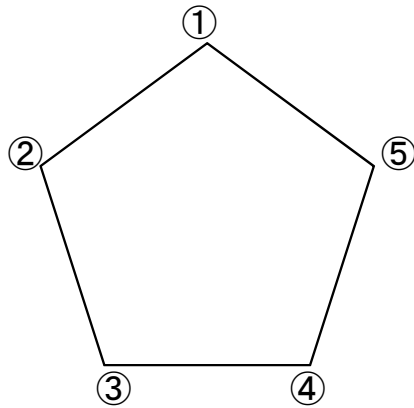

◎いちご一会とちぎ国体【デモスポ】ママさんバレーボール大会組合せ表

郡市の部

令和4年6月5日(日)

受付 7:30

開会式 9:00

競技開始 9:30

第二体育館【B(東)コート】

リンク戦 組合せ・試合順

- ①芳賀VC
- ②マーキュリー
- ③どす恋
- ④山ゆり
- ⑤豊郷フレンズ

●審判 一次のとおり割り当てる。

試合	対戦	主審・副審・記録・線審・点示	備考
B1	①-②	⑤豊郷フレンズ	
B2	③-④	②マーキュリー	
B3	⑤-①	④山ゆり	
B4	②-③	①芳賀VC	
B5	④-⑤	③どす恋	