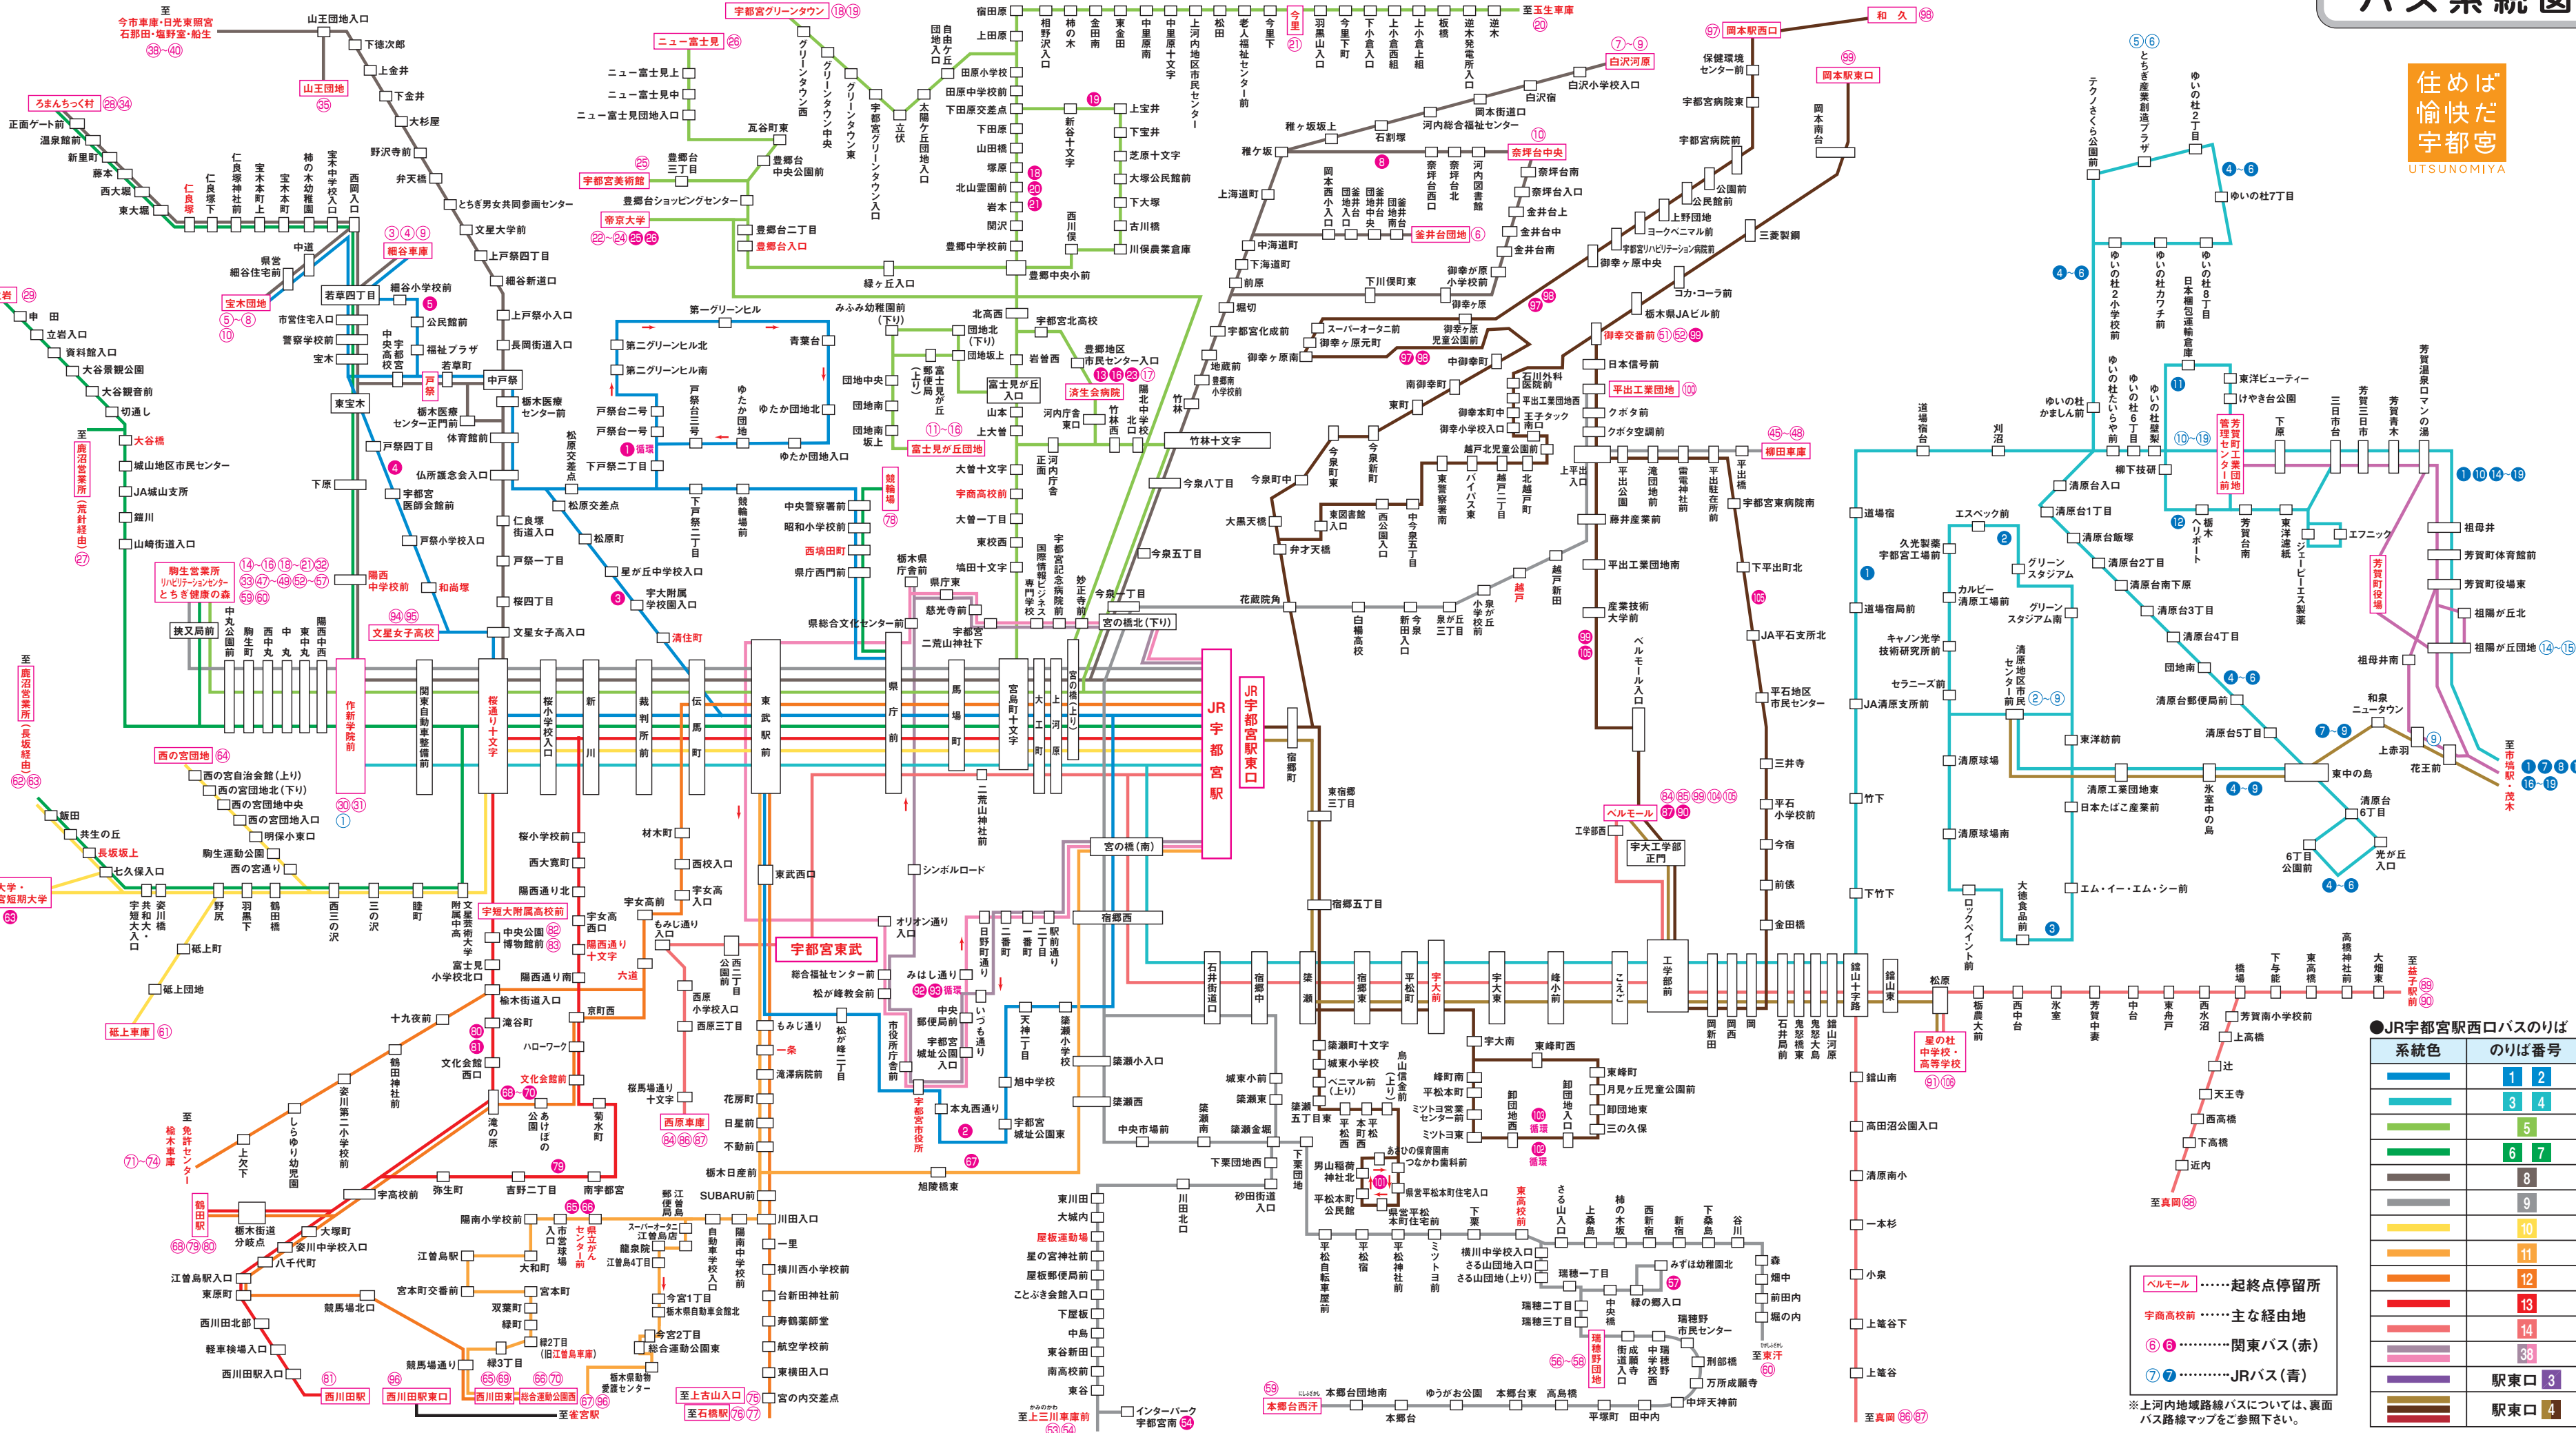

バス系統図

●JR宇都宮駅西口バスのりば

系統色	のりば番号
	1 2
	3 4
	5
	6 7
	8
	9
	10
	11
	12
	13
	14
	38
	駅東口 3
	駅東口 4

ヘルモール 起終点停留所
宇都宮高校前 主な経由地
⑥⑥ 関東バス(赤)
⑦⑦ JRバス(青)

※上河内地域路線バスについては、裏面バス路線マップをご参照下さい。