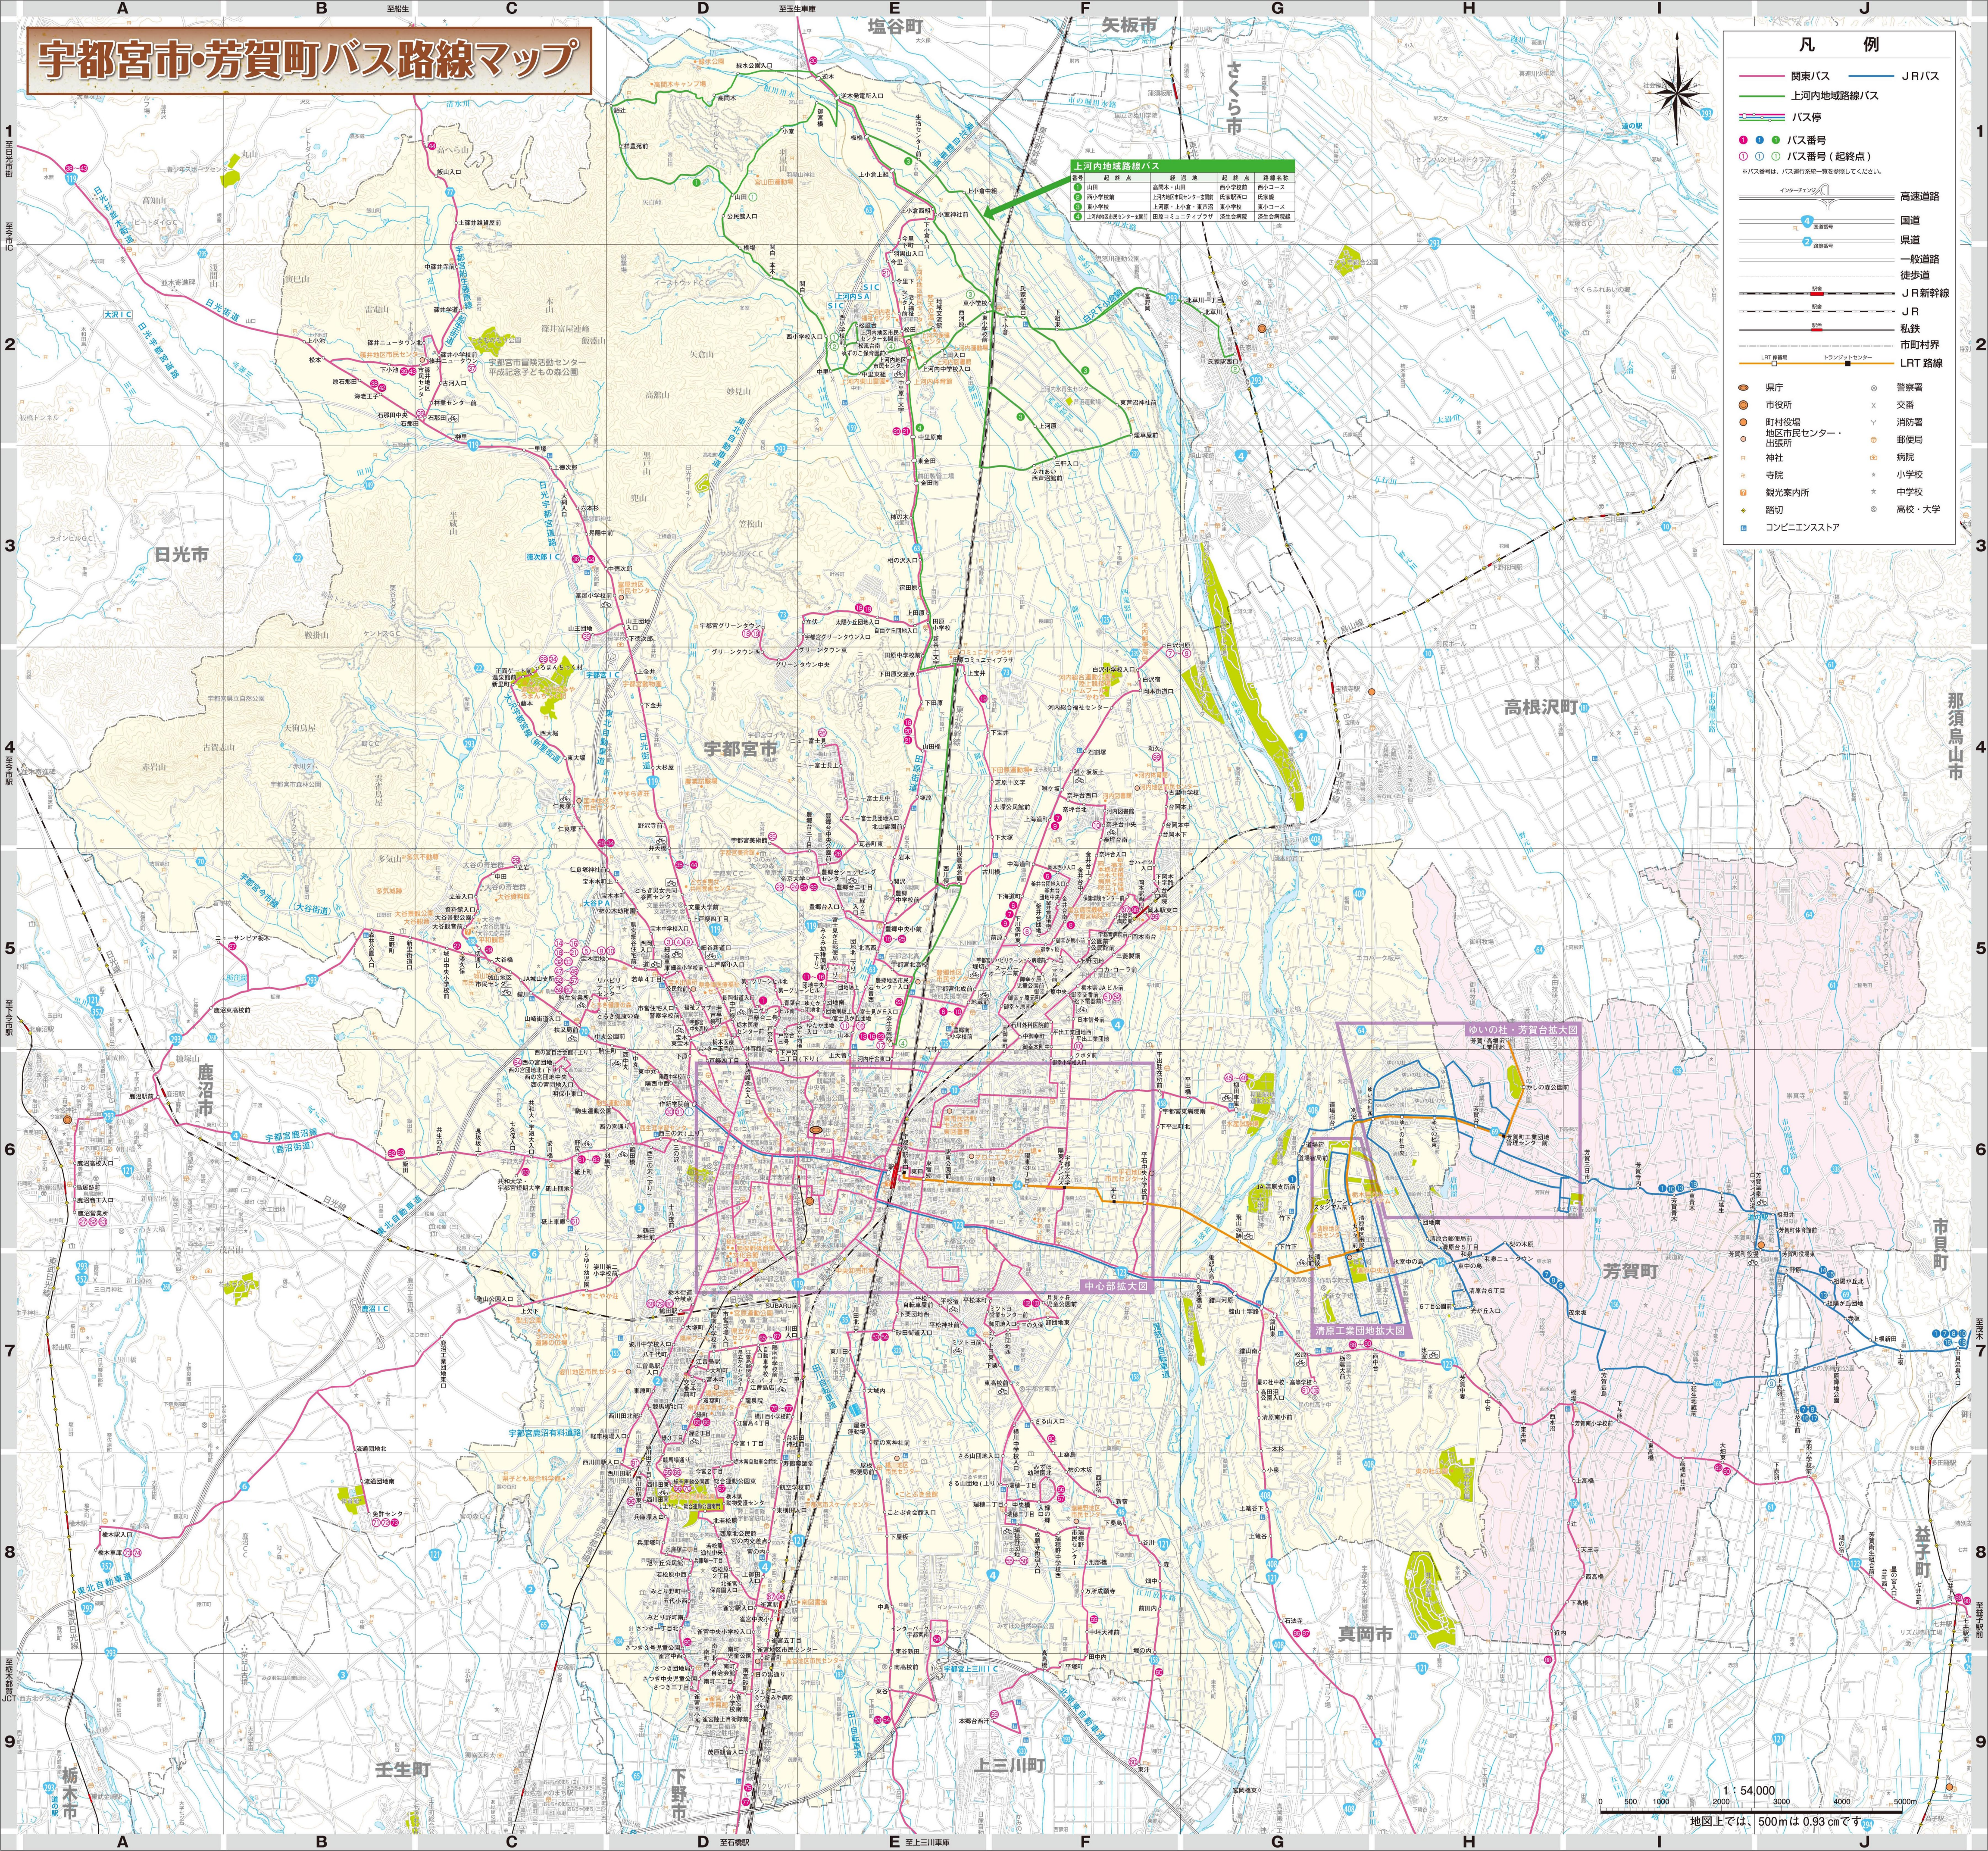

# 宇都宮市・芳賀町バス路線マップ

### 凡 例

- 関東バス
- JRバス
- 上河内地域路線バス
- バス停
- バス番号
- バス番号(起終点)
- バス番号は、バス運行系統一覧を参照してください。
- インターチェンジ
- 高速道路
- 国道
- 県道
- 一般道路
- 徒歩道
- JR新幹線
- JR
- 私鉄
- 市町村界
- LRT路線
- 乗庁
- 市役所
- 町村役場
- 地区市民センター・出張所
- 神社
- 寺院
- 観光案内所
- 踏切
- コンビニエンスストア
- 警察署
- 交番
- 消防署
- 郵便局
- 病院
- 小学校
- 中学校
- 高校・大学

#### 上河内地域路線バス

番号	起 終 点	経 過 地	起 終 点	路線名称
1	山田	高根木・山田	西小学校前	西小コース
2	西小学校前	上河内地域センター	氏家駅前	氏家コース
3	西小学校前	上河内・上小倉・東井沼	西小学校前	西小コース
4	上河内地域センター	田原コミュニティプラザ	湯生会館前	湯生会館コース

1 : 54,000  
0 500 1000 2000 3000 4000 5000m  
地図上では、500mは0.93cmです