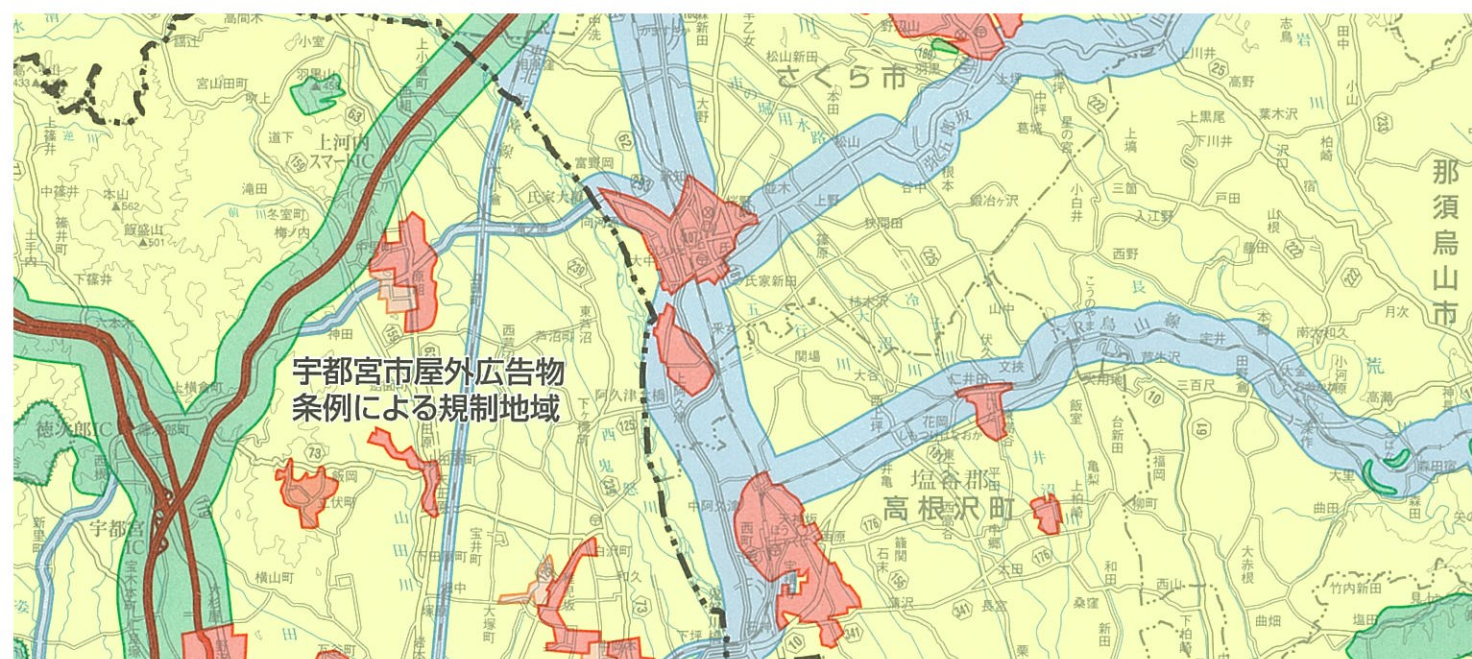

栃木県屋外広告物条例 凡例

	禁止路線
	禁止地域
	自然保全型許可地域
	自然保全型沿線許可地域
	田園調和型許可地域
	田園調和型沿線許可地域
	市街地形成型許可地域

宇都宮市屋外広告物
条例による規制地域