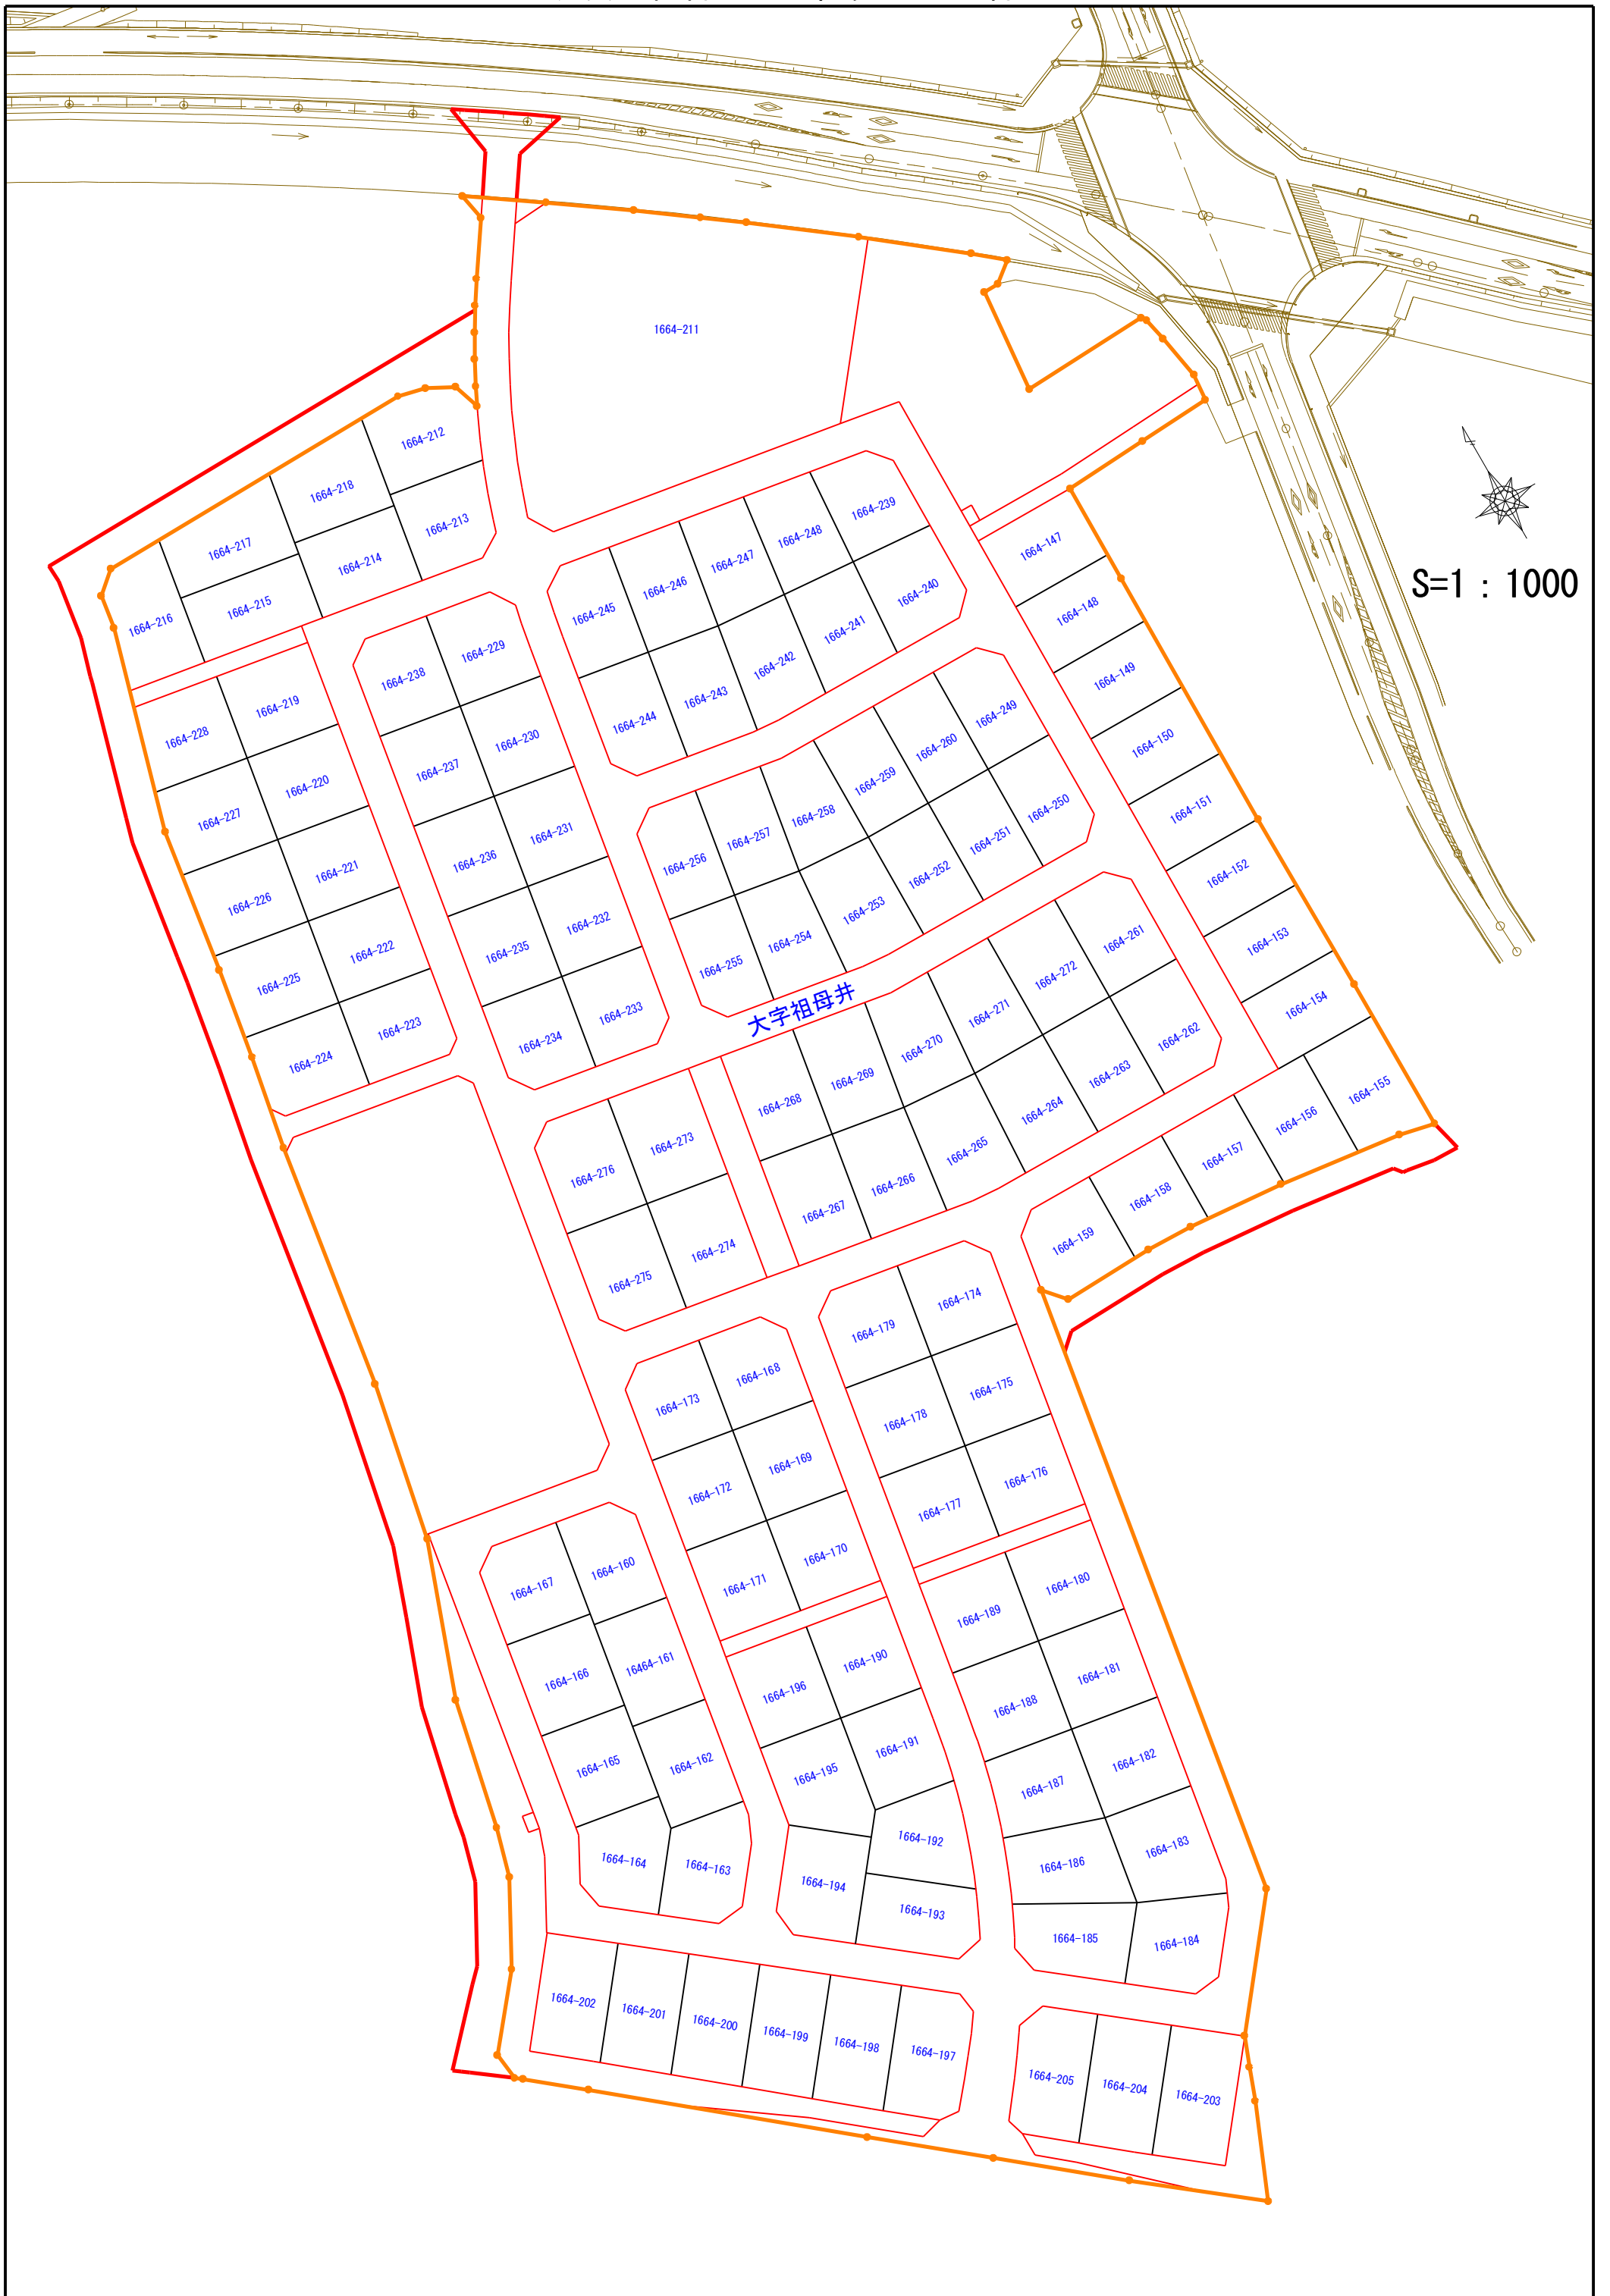

芳賀町東部住宅団地祖陽が丘 地番図

S=1 : 1000