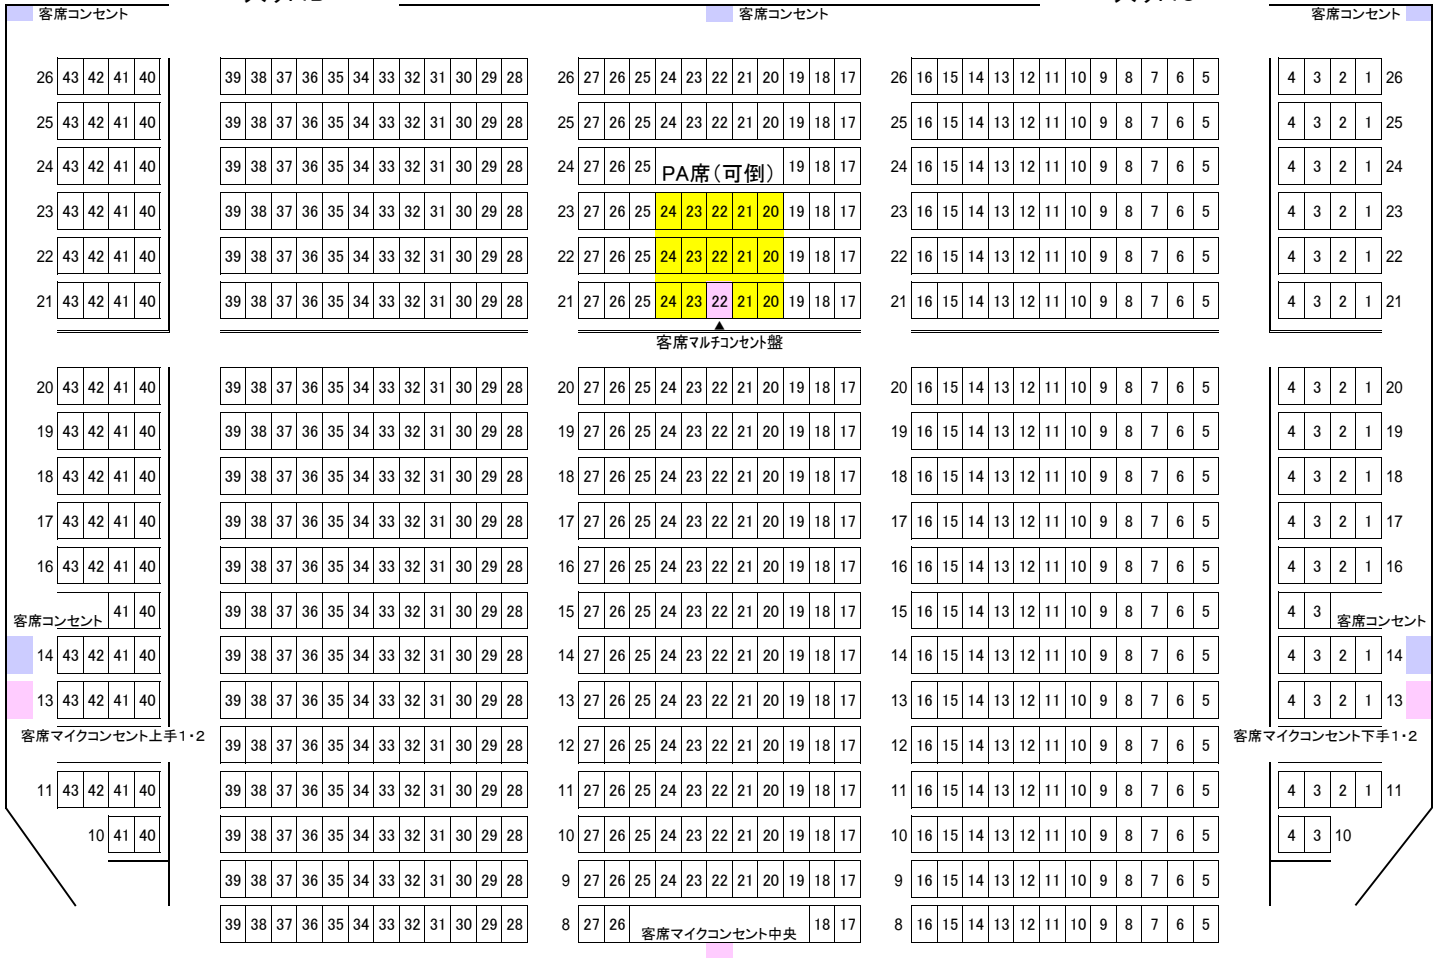

# 芳賀町民会館客席図

入り口B

入り口C

入り口A

入り口D

## 客席並行コンセント総合20A